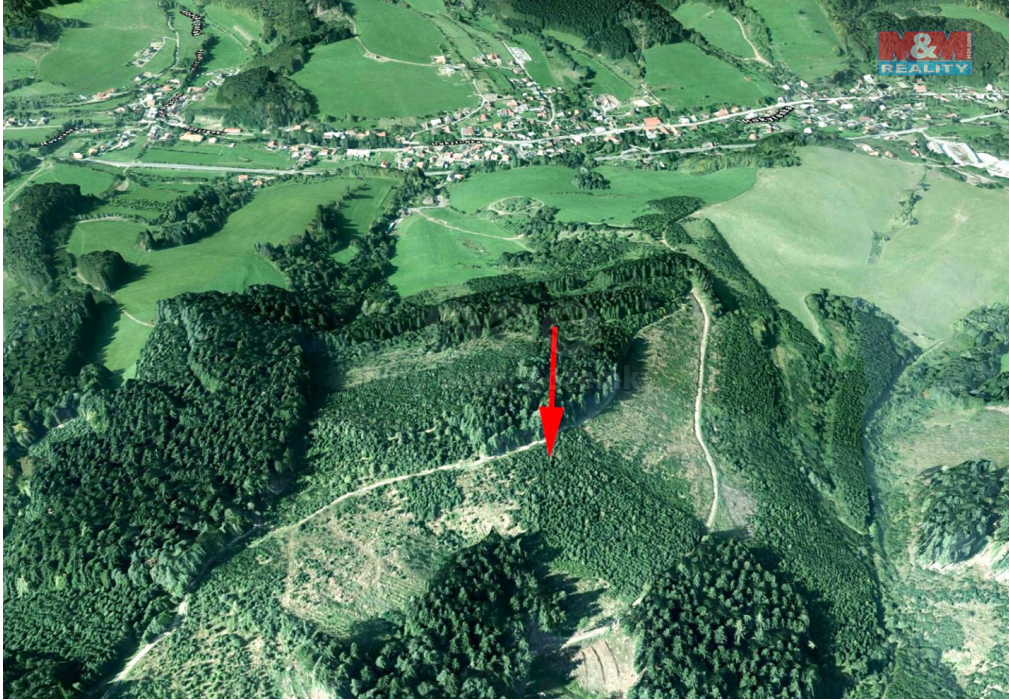

Prodej lesa, 8758 m², Lhota u Vsetína

75501, Lhota u Vsetína

**429 142 Kč**

za nemovitost

V případě více zájemců může RK využít pro výběr kupujícího formu aukce.

Vyřizuje

Sychrová Ivana**Tel.:** 800 100 446**GSM:** 296 399 006**E-mail:** info@mmreality.cz**Celková plocha:** 8 758 m²**Druh pozemku:** les**Umístění objektu:** okraj obce

POPIS NEMOVITOSTI: Prodej pozemků o celkové výměře 8758 m² v katastru obce Lhota u Vsetína. Jedná se o čtyři na sebe navazující lesní pozemky na investici, osázeny a ošetřeny mladým porostem 10 - 20 let na většině plochy, možno dosázet nebo nechat zmlazit náletem z okolních porostů. Pozemky jsou dobře dostupné z přílehlé cesty. Výhodná investice.