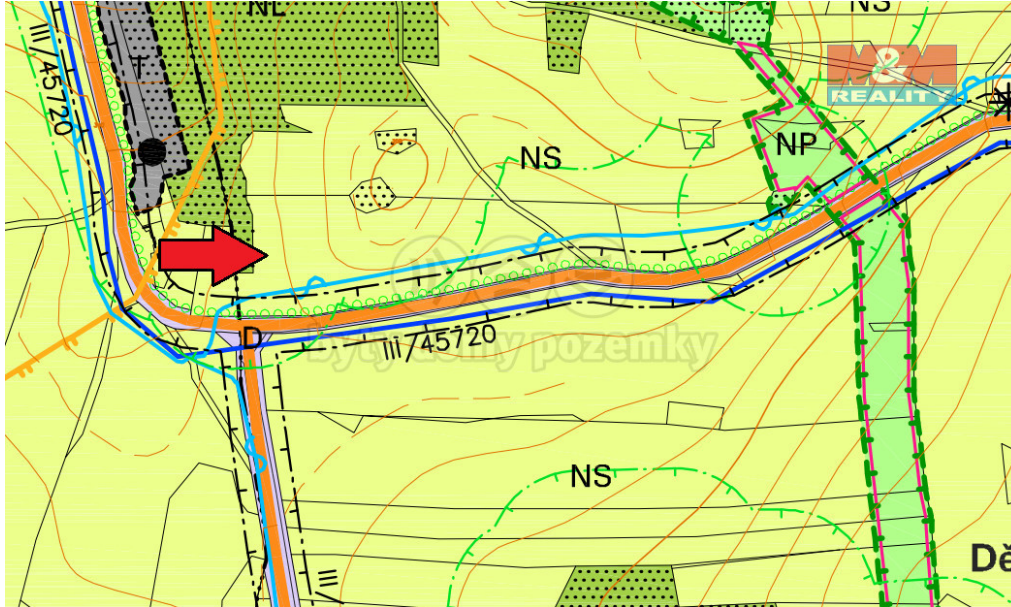

Prodej louky, 9152 m², Liptaň - Horní Povelice

79399, Liptaň

**390 000 Kč**

za nemovitost

informace u makléřky

Vyřizuje

Vařeková Hana**Tel.:** 800 100 446**GSM:** 296 399 006**E-mail:** info@mmreality.cz

Celková plocha:	9 152 m ²
Umístění objektu:	klidná část obce

Druh pozemku:	trvalý travní porost
Energetická náročnost:	G - Mimořádně nehospodárná

POPIS NEMOVITOSTI: Nabízíme k prodeji soubor pozemků v katastrálním území Horní Povelice, okres Bruntál. Přístupný, rovinný zemědělský pozemek o celkové výměře 9.152 m² v k.ú. Horní Povelice, vedený jako orná půda. Dle LPIS je pozemek v půdním bloku a zemědělsky využívaný. Pachtovní smlouva na neurčito s 1 letou výpovědní lhůtou, nejdéle však do 31.12.2026. V územním plánu pozemek vedený jako NS - smíšené nezastavěné plochy. Vhodné jako investice.