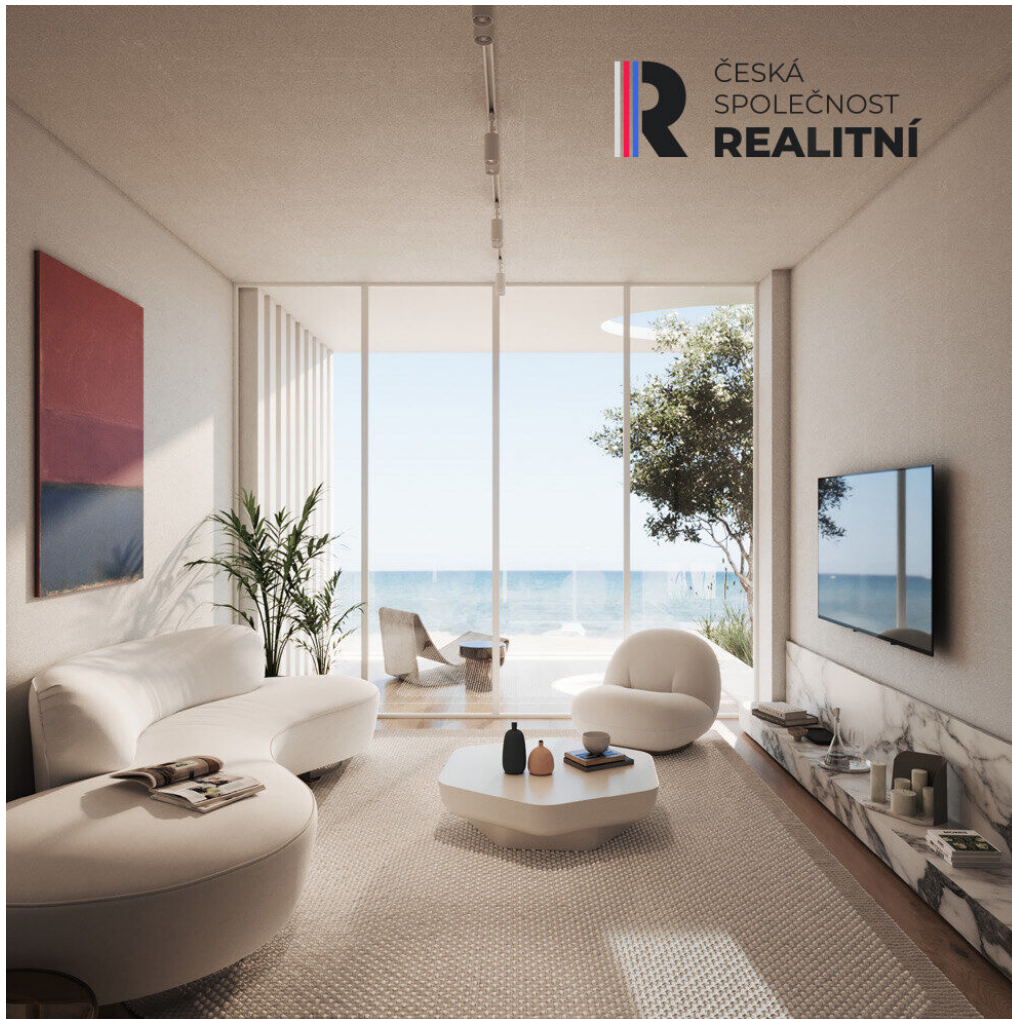

## Prodej bytu 3kk ( 2x ložnice,2xkoupelna) Soma Bay "BLANCA" všechny byty mají výhled na moře

Safaga, Hurghada, Somabay

**5 800 000 Kč**  
za nemovitost

cena může být upravena  
podle ceny EURO a podle  
konkrétního bytu

**POPIS NEMOVITOSTI:** Nabízíme k prodeji nové byty v projektu Blanca ,Somabay .Všechny byty mají dvě ložnice , dvě koupelna ,obývací pokoj a kuchyň , balkón s výhledem na moře a hory (západ slunce) , jsou umístěny přímo u bílé pláže 5 minut od centra ,5 minut Kite centrum ,v každém domě jsou jen dvě patra a mají výtah ,přízemní byt zahrádku 53 m2 , velikost bytu 114 m2 .Byty je možné financovat na splátky po dobu 5 let , záloha 10% a každé tři měsíce splátka .Byty mají nádhernou polohu ,docházková vzdálenost centrum , obchody, školka ,nemocnice 5 minut . Pro více informací kontaktujte naši pobočku v Egyptě .