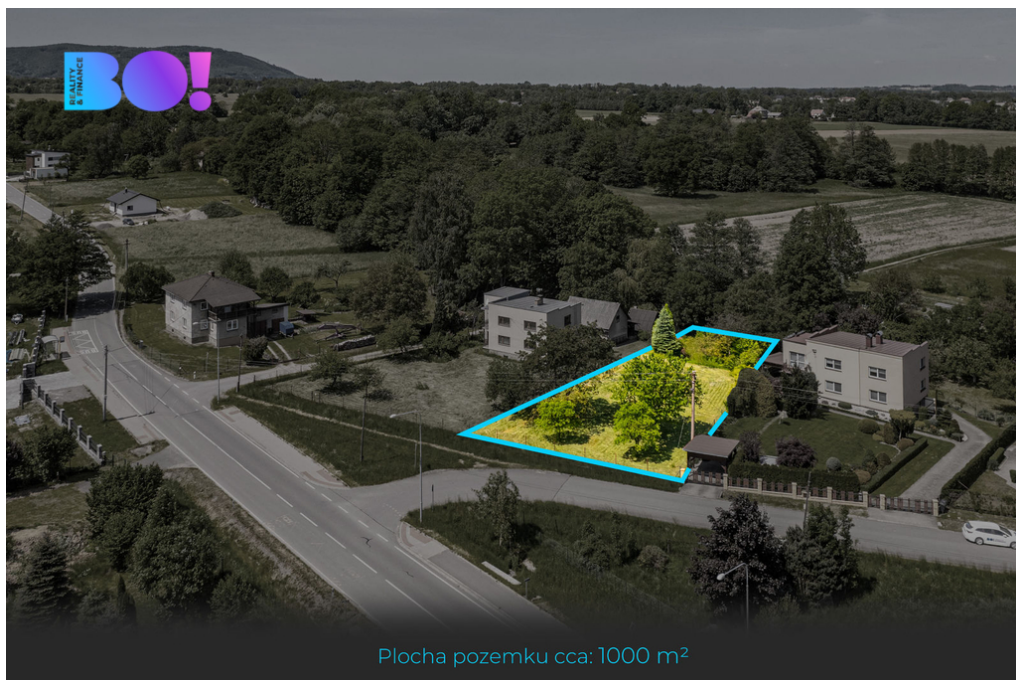

Prodej pozemku, 1 000 m², Třinec - Oldřichovice

Třinec

1 900 000 Kč
za nemovitost

Vyřizuje

Ing. Gabriela Gletová

Tel.: 725 80 80 80

GSM: +420 725 80 80 80

E-mail: info@boreality.cz

Celková plocha:	1 000 m²	Druh pozemku:	pro bydlení
Inženýrské sítě:	vodovod; plyn; elektřina	Umístění objektu:	klidná část obce

POPIS NEMOVITOSTI: Stavební pozemek 1 000 m² - Oldřichovice u Třince

Hledáte místo, kde si postavíte domov obklopený přírodou, ale přitom zůstáváte v dosahu města? Tento slunný pozemek o rozloze 1 000 m² v Oldřichovicích vám nabídne přesně to - rovnováhu mezi klidem a dostupností.

Na hranici pozemku jsou všechny inženýrské sítě (elektřina, vodovod, plyn) a příjezd je zajištěn z obecní komunikace. Zahrada je lemována vzrostlými stromy, které vám poskytnou soukromí, stín i prostor pro dětské dobrodružství. Potůček na hranici pozemku dotváří příjemnou atmosféru.

A to nejlepší? Do Třince jste za pár minut, stejně jako na hlavní tah směr Ostrava či Slovensko.

???? Lokalita, kde dává smysl stavět.

???? Pozemek, kde může začít váš nový příběh.

Zvu vás na prohlídku.