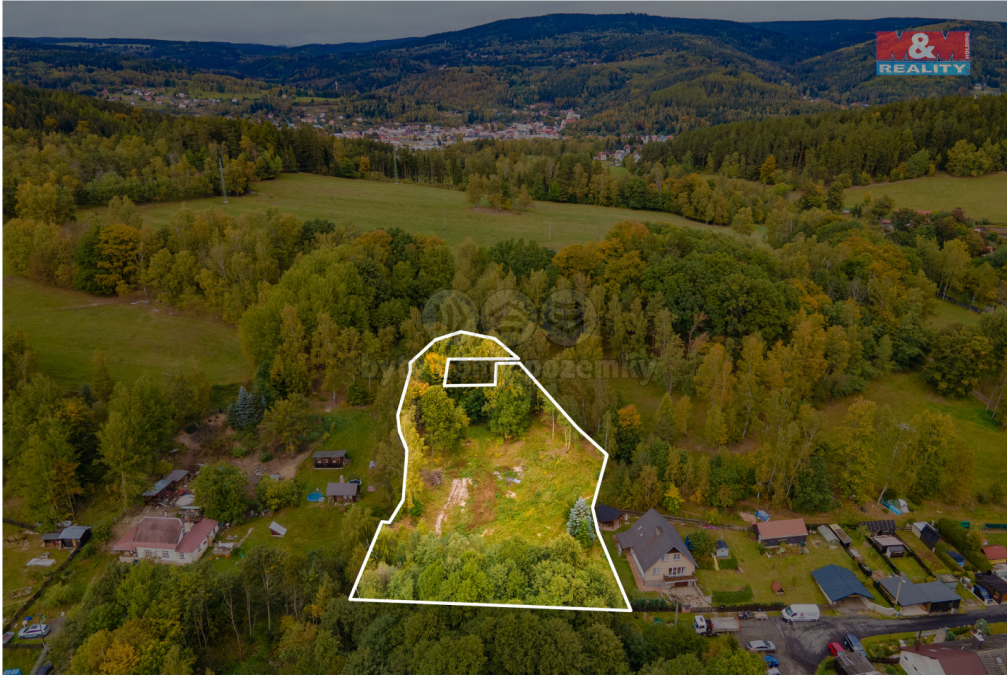

Prodej pozemku k bydlení, 3085 m², Nejdek

36225, Nejdek

1 989 825 Kč
za nemovitost

Vyřizuje

Strýček Štěpán

Tel.: 800 100 446

GSM: 296 399 006

E-mail: info@mmreality.cz**Celková plocha:** 3 085 m²**Druh pozemku:** pro bydlení**Umístění objektu:** klidná část obce

POPIS NEMOVITOSTI: Prodej pozemku určeného k bydlení v obci Suchá u Nejdku. Pozemek je v klidné části obce, přístup od silnice. Pozemek je v územním plánu veden pro bydlení venkovského typu. Na okraji pozemku jsou lesní porosty. Výhodná investice. Veškerá občanská vybavenost je ve městě Nejdek vzdáleném asi 1 km. Pro více informací nebo sjednání prohlídky nás neváhejte kontaktovat. S případným financováním rádi pomohou v našem hypotečním centru.