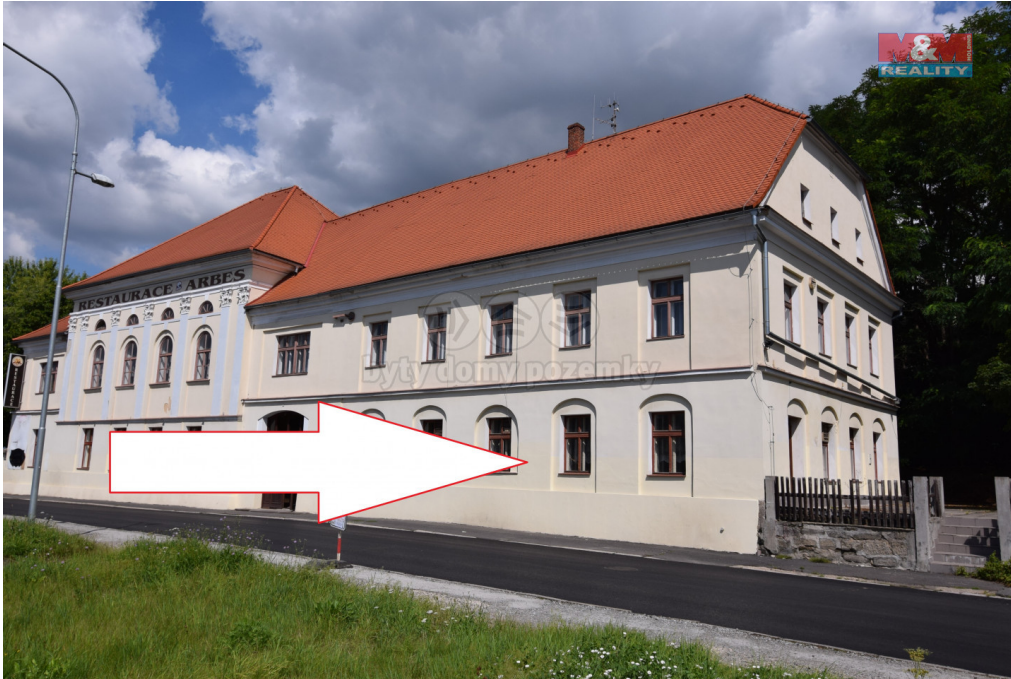

Pronájem komerční prostor, Česká Lípa, ul. Liberecká

Liberecká, 47001, Česká Lípa

Neuvedeno

za měsíc

Cena dohodou, info v RK

Vyřizuje

Bílková Liběna

Tel.: 800 100 446

GSM: 296 399 006

E-mail: info@mmreality.cz

Plocha kanceláři: 116 m²

Stav objektu: dobrý

Umístění objektu: centrum obce

Druh objektu: cihlová

Druh prostor: Obchodní

Energetická náročnost: G - Mimořádně nehospodárná

POPIS NEMOVITOSTI: Nabízíme pronájem nebytového prostoru v ulici Liberecká v České Lípě. Prostor o výměře 116 m² se nachází v přízemí budovy v její levé části. Tři propojené místnosti, sociální zázemí pánské a dámské WC, malá místnost na případnou kancelář. K pronájmu je možné využít boční vstup na prostornou terasu z výstupem na komunikaci. Prostory nabízejí využití mnoha podnikatelským záměrům, kanceláře, služby poradenské, kosmetické, masáže, prodejna. Byla zde i počítačová herna, dílna pro nevidomé. Dobré parkovací možnosti s parkovištěm před nemovitostí. Celý objekt je hlídán zabezpečovací agenturou. Nájem dohodou. Pro více informací volejte makléře.