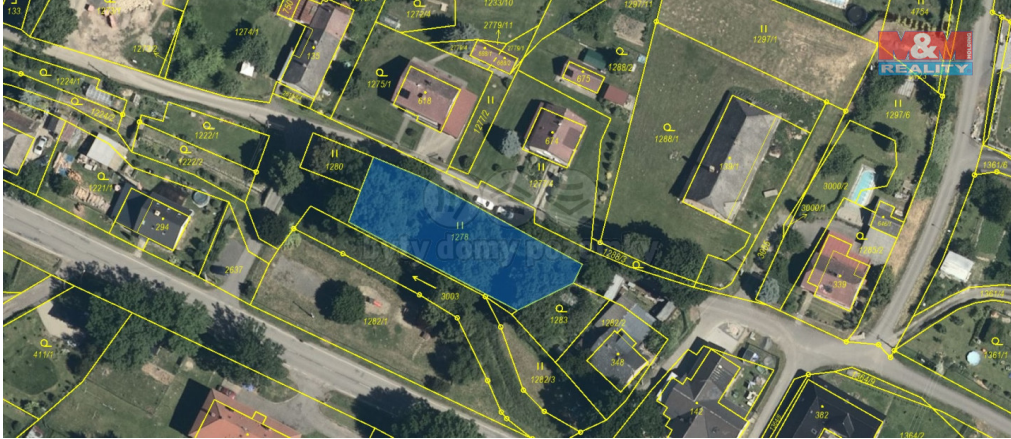

Prodej pozemku, 892 m², Koclířov

56911, Koclířov

892 000 Kč
za nemovitost

Vyřizuje

Piatková Soňa**Tel.:** 800 100 446**GSM:** 296 399 006**E-mail:** info@mmreality.cz**Celková plocha:** 892 m²**Umístění objektu:** klidná část obce**Druh pozemku:** ostatní**Energetická náročnost:**G - Mimořádně
nehospodárná

POPIS NEMOVITOSTI: Nabízíme k prodeji zajímavou parcelu v obci Koclířov. Výměra je 892 m². Přístup po ostatní komunikaci. Více informací u makléře.