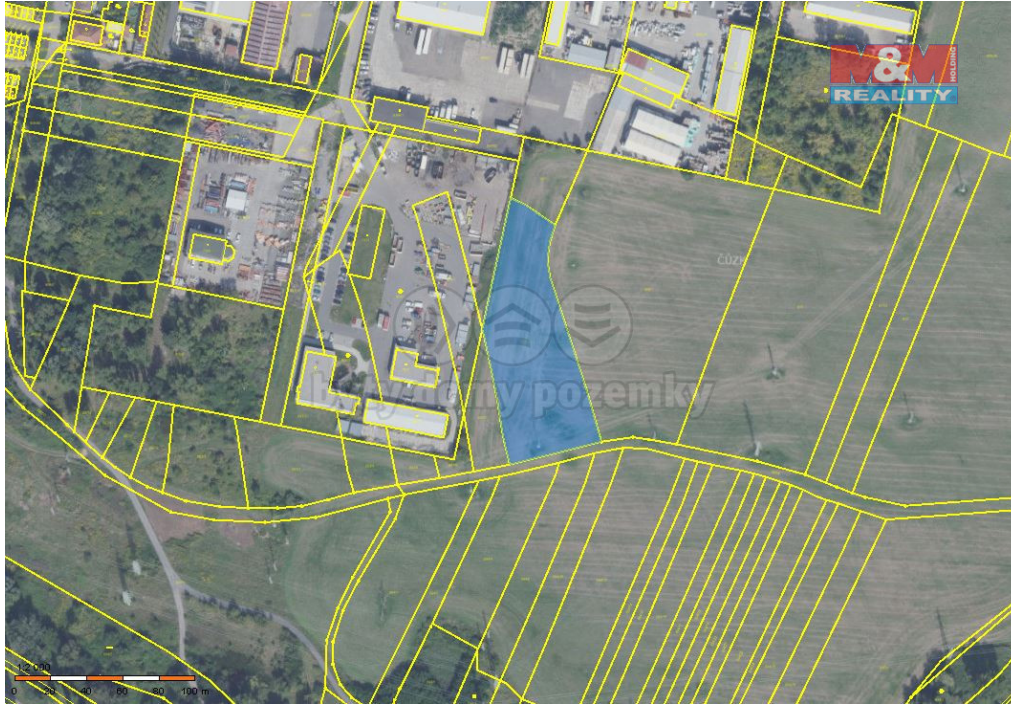

Prodej komerčního pozemku, 5627 m², Kolín

28002, Kolín

Neuvedeno za nemovitost

info o ceně u makléře. V případě více zájemců může RK využít pro výběr kupujícího formu aukce.

Vyřizuje

Piatková Soňa**Tel.:** 800 100 446**GSM:** 296 399 006**E-mail:** info@mmreality.cz**Celková plocha:** 5 627 m²**Umístění objektu:** klidná část obce**Druh pozemku:** pro komerční výstavbu**Energetická náročnost:** G - Mimořádně nehospodárná

POPIS NEMOVITOSTI: Nabízíme k prodeji zajímavý pozemek nacházející se ve Městě Kolín. Pozemek je o výměře 5627 m² a má přístup přes zemědělskou půdu. Více informací u makléře.