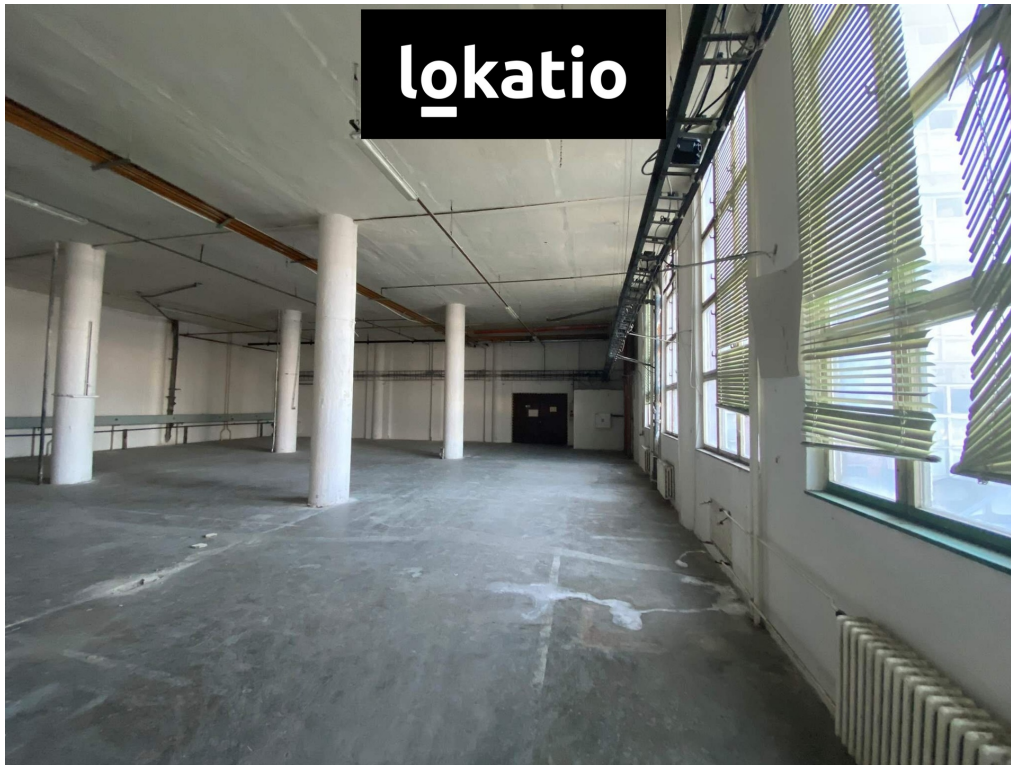

Pronájem: skladovací, výrobní prostory 369 m², Otrokovice

76502, Otrokovice

Neuvedeno

za m²/měsíc

info v RK, cena k jednání

Vyřizuje

Magdaléna Véberová

Tel.: 725896767

GSM: +420 736 746 148

E-mail:

magdalena.veberova@lokatio.cz

Celková plocha:	169 m²	Počet podlaží:	1
Druh objektu:	smíšená	Stav objektu:	velmi dobrý
Účel budovy:	Sklad	Energetická náročnost:	G - Mimořádně nehospodárná

POPIS NEMOVITOSTI: BEZ PROVIZE

Nabízíme k pronájmu skladovací a výrobní prostory v průmyslové zóně v Otrokovicích. Volné prostory jsou vhodné pro skladování a lehkou výrobu.

K DISPOZICI

- sklad v přízemí o velikosti 369 m²
- sklad 4NP o velikosti 640 m²

VOLNÉ OD

- ihned

SPECIFIKACE

- podsklepený prostor
- rozestupy sloupu (6,15 6,15)
- nosnost stropu 450 kg/m²
- světlá výška 4,5 -5 m
- rampa (2,2 x 2,6)
- nákladní výtah (nosnost 3,2 t); d/š/v 2,70 x 1,94 x 2,47 m