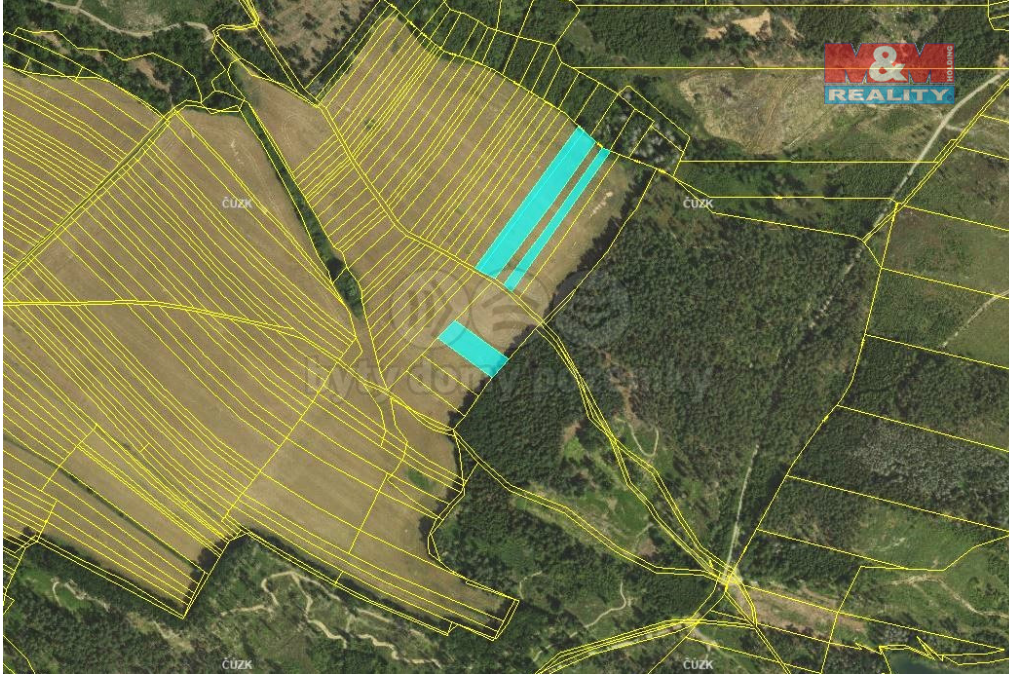

Prodej pole, 1418 m², Boskovice

68001, Boskovice

**159 000 Kč**

za nemovitost

V případě více zájemců
může RK využít pro výběr
kupujícího formu aukce.

Vyřizuje

Sychrová Ivana**Tel.:** 800 100 446**GSM:** 296 399 006**E-mail:** info@mmreality.cz**Celková plocha:** 1 418 m²**Umístění objektu:** okraj obce**Druh pozemku:** zemědělská

POPIS NEMOVITOSTI: Prodej pozemků o výměře 1418 m² v katastru obce Boskovice. Jedná se o 4 pozemky orné půdy, prodej podílu 1/6 z celkové výměry 8512 m². Pozemky jsou dobře dostupné z obecní cesty, dobrá bonita.