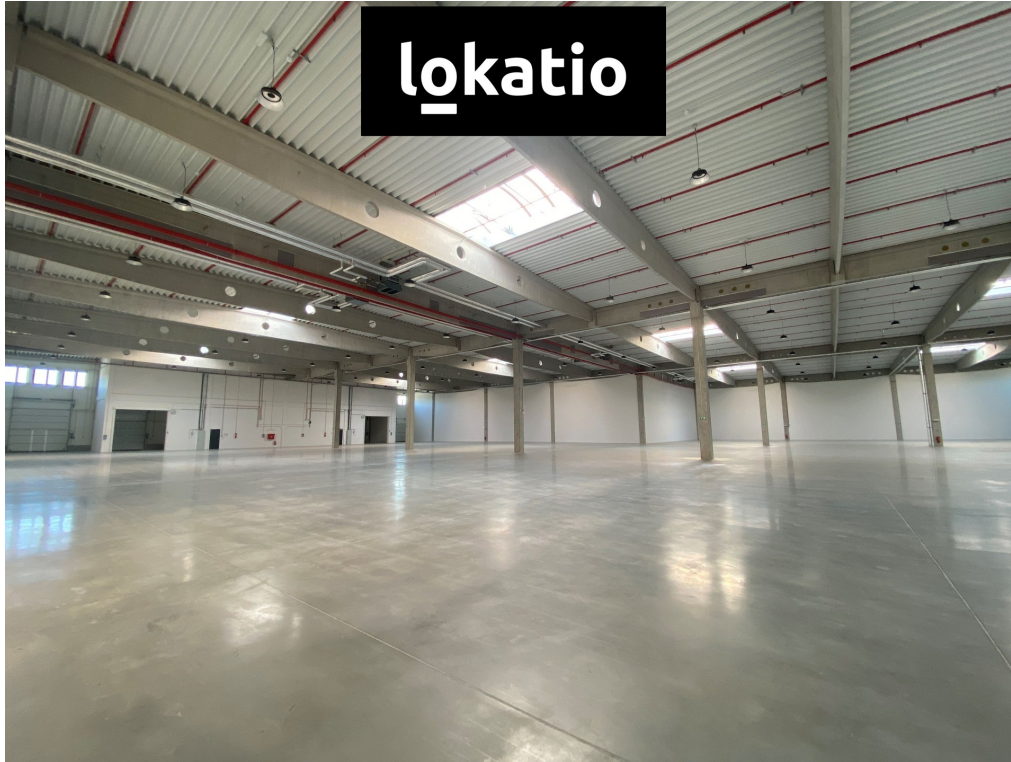

Pronájem: Skladovací prostory, MIKULOV 5.200 m²

69201, Mikulov

Neuvedeno

za m²/měsíc

info v RK, cena k jednání

Vyřizuje

Magdaléna Véberová

Tel.: 725896767

GSM: +420 736 746 148

E-mail:

magdalena.veberova@lokatio.cz

Celková plocha:	5200 m²	Počet podlaží:	1
Druh objektu:	smíšená	Stav objektu:	ve výstavbě (hrubá stavba)
Účel budovy:	Sklad	Energetická náročnost:	G - Mimořádně ne hospodárná

POPIS NEMOVITOSTI: BEZ PROVIZE

Nabízíme k pronájmu nové skladové prostory v průmyslovém areálu, který se nachází v Mikulově, Jihomoravský kraj. Areál nabízí vysoký standard hal, moderních kanceláří, odpočinkových zón pro zaměstnance a dostatečnou kapacitu parkovacích míst.

Snadná dostupnost na transevropské dopravní síti TEN-T, vhodné propojení moravského a rakouského byznysu.

Nechybí možnost pronájmu tzv. "Small Business Units" od 900 m², vhodné pro malé a střední podniky.

DOSTUPNOST

● k dispozici "ready to play"

AKTUÁLNĚ

● volná jednotka o celkové ploše cca 700 m²

DISPOZICE

● velikost prostor od 900 m² do 16.000 m² s možným rozšířením

● možnost vybudování showroomu nebo klientských změn dle potřeby