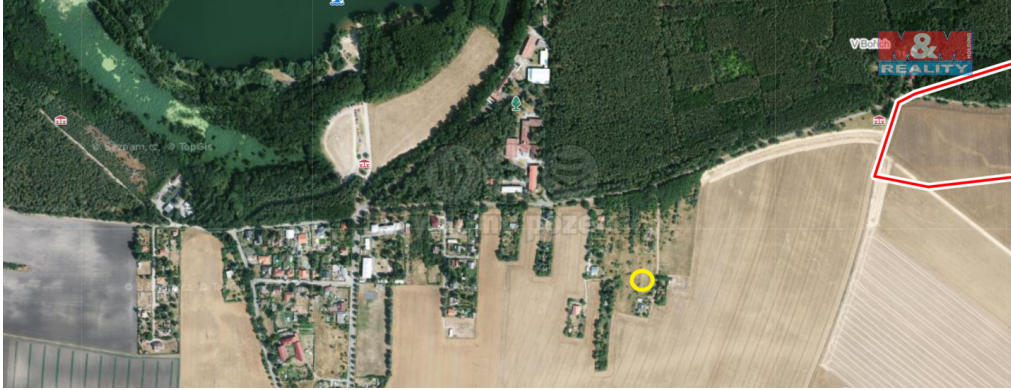

Prodej, pozemku, 334 m², Sadská

28912, Sadská

1 030 000 Kč
za nemovitost

Cena je včetně právních
služeb a provize RK

Vyřizuje

Bubník Petr

Tel.: 800 100 446

GSM: 296 399 006

E-mail: info@mmreality.cz

Celková plocha:	334 m²

Druh pozemku:	ostatní

Umístění objektu:	okraj obce

POPIS NEMOVITOSTI: Nabízíme k prodeji pozemek o velikosti 334 m². Nachází se na kraji obce Sadská v těsné blízkosti Jezera Sadská. Vzdálenost od dálnice z Prahy na Poděbrady je 4 km. Z Horních Počernic je to po dálnici 26 km, tedy 18 minut jízdy autem. Další informace u makléře.