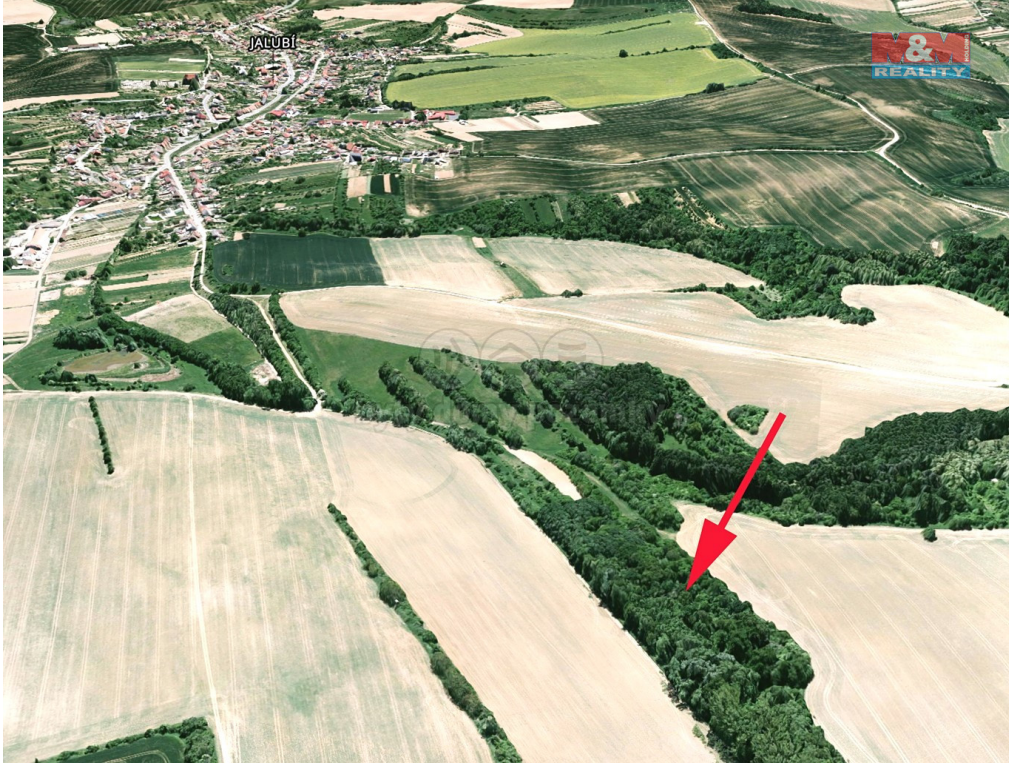

Prodej louky, 1189 m², Jalubí

68705, Jalubí

**93 931 Kč**

za nemovitost

výrazná sleva, cena 79,- Kč/m². V případě více zájemců může RK využít pro výběr kupujícího formu aukce.

Vyřizuje

Sychrová Ivana**Tel.:** 800 100 446**GSM:** 296 399 006**E-mail:** info@mmreality.cz**Celková plocha:** 1 189 m²**Umístění objektu:** okraj obce**Druh pozemku:**

trvalý travní porost

POPIS NEMOVITOSTI: Prodej pozemku o výměře 1189 m² v katastru obce Jalubí. Jedná se o louku, která leží poblíž Jalubského potoka, prodej podílu 3/4 z celkové výměry 1585 m².