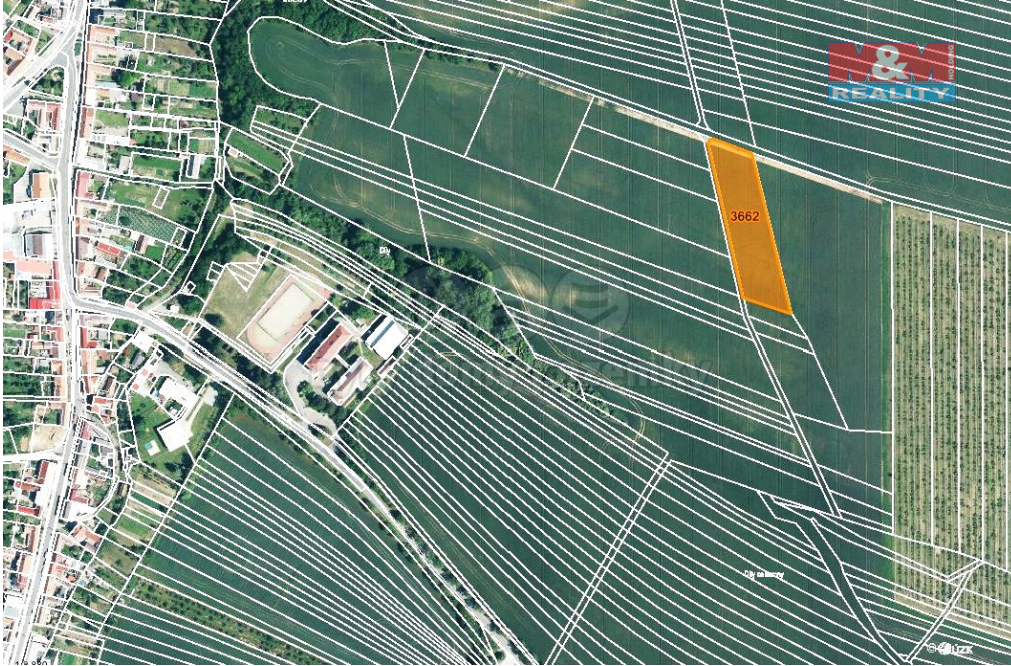

Prodej pole, 1462 m², Ježov

69648, Ježov

**482 000 Kč**

za nemovitost

V případě více zájemců může RK využít pro výběr kupujícího formu aukce.

Vyřizuje

Sychrová Ivana**Tel.:** 800 100 446**GSM:** 296 399 006**E-mail:** info@mmreality.cz**Celková plocha:** 1 462 m²**Umístění objektu:** okraj obce**Druh pozemku:** zemědělská

POPIS NEMOVITOSTI: Prodej pozemku o výměře 1462 m² v katastru obce Ježov. Jedná se o ornou půdu, pozemek leží poblíž obce, je dostupný po polní cestě. Prodej podílu 1/3 z celkové výměry 4386 m².