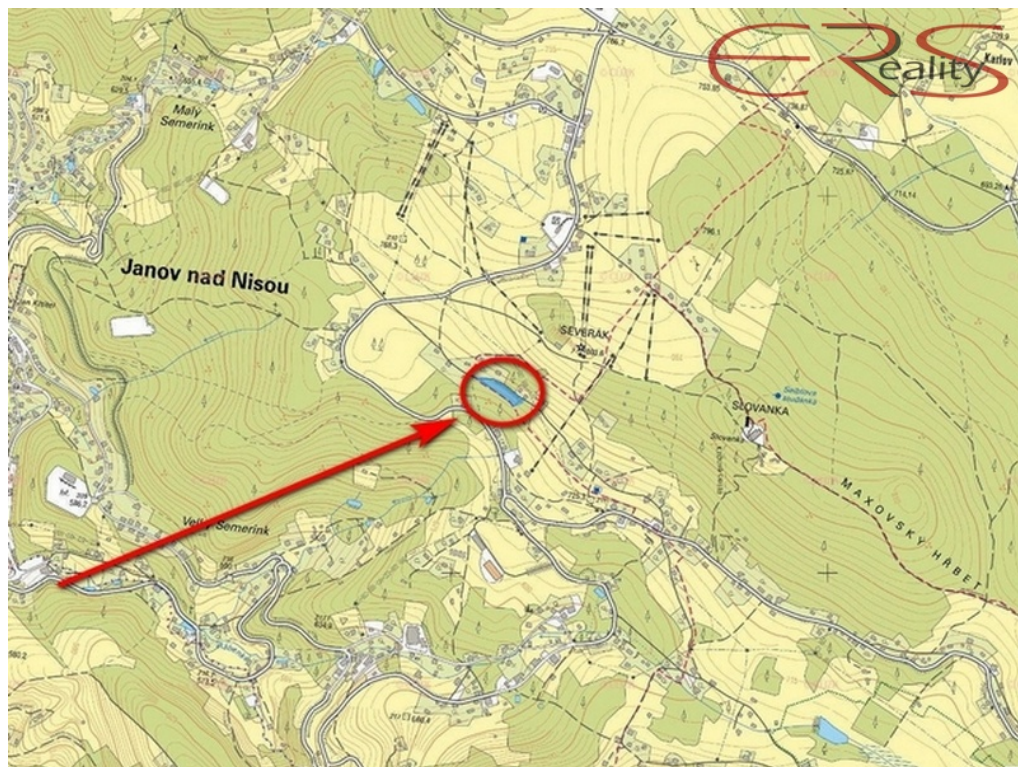

Prodej pozemku Horní Maxov, okr. Jablonec nad Nisou.

46844, Horní Maxov, Lučany nad Nisou

1 650 000 Kč
za nemovitost

Vyřizuje
Oldřich Havrda
Tel.: 608 612 312
GSM: +420 737 279 977
E-mail:
ohavrda@ersreality.cz

Celková plocha: 3 165 m²

Druh pozemku: trvalý travní porost

POPIS NEMOVITOSTI: Pozemek o rozloze 3.165 m² se nachází v KÚ Horní Maxov, nedaleko turistického centra Jizerských hor. Hranice pozemku je situována 60 m od sjezdovky Severák. Svažitý pozemek je veden jako trvalý travní porost a není zatížen žádným omezením včetně evidence v KN. Orientace pozemku jihozápadní. Pozemek lemuje příjezdová cesta, celoroční přístup. Více info u makléře.