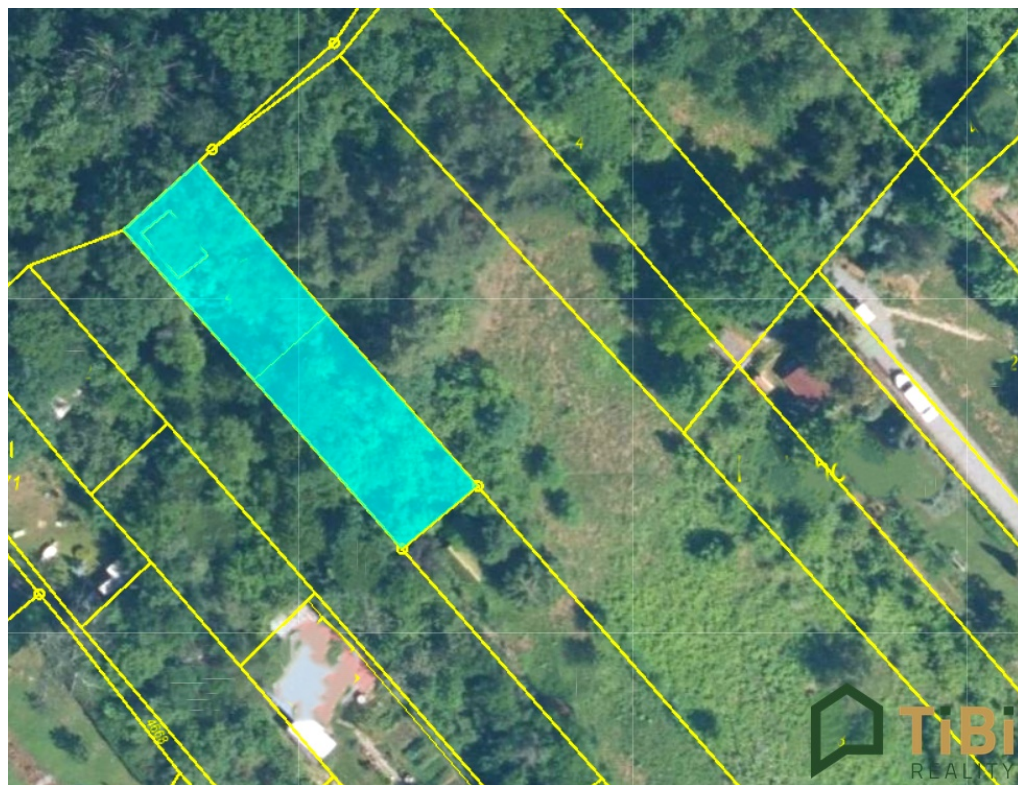

Prodej, Pozemky - zahrady, 484 m2 - Brno - Bystrc

63500, Brno-Bystrc, Brno

**955 000 Kč**

za nemovitost

Exkluzivně. Cena je uvedena včetně provize. Financování Vám rádi zařídíme.

Vyřizuje

Ing. Martina Polášková**Tel.:** 720 222 823**GSM:** +420 720 222 823**E-mail:** info@tibireality.cz

Celková plocha:	484 m ²
Doprava:	vlak; dálnice; silnice; autobus

Druh pozemku:	zahrada
Komunikace:	neupravená

POPIS NEMOVITOSTI: Exkluzivně Vám nabízíme k prodeji pozemek o celkové výměře 484 m² nacházející se v Brně - Bystrci. Pozemek je veden v katastru nemovitostí jako zahrada s chatou s číslem evidenčním o zastavěné ploše 25 m², ta tam však v současné době už nestojí. K pozemku se lze dostat pěšky z příjezdové cesty - cca 100 m. Pozemek je nyní čerstvě upraven, leží na kouzelném klidném místě v lese pár minut od Brněnské přehrady. Doporučujeme se na něj přijít podívat, sami pocítíte to ticho a klid. Pro více informací a prohlídku volejte, zahradu Vám rádi ukážeme.