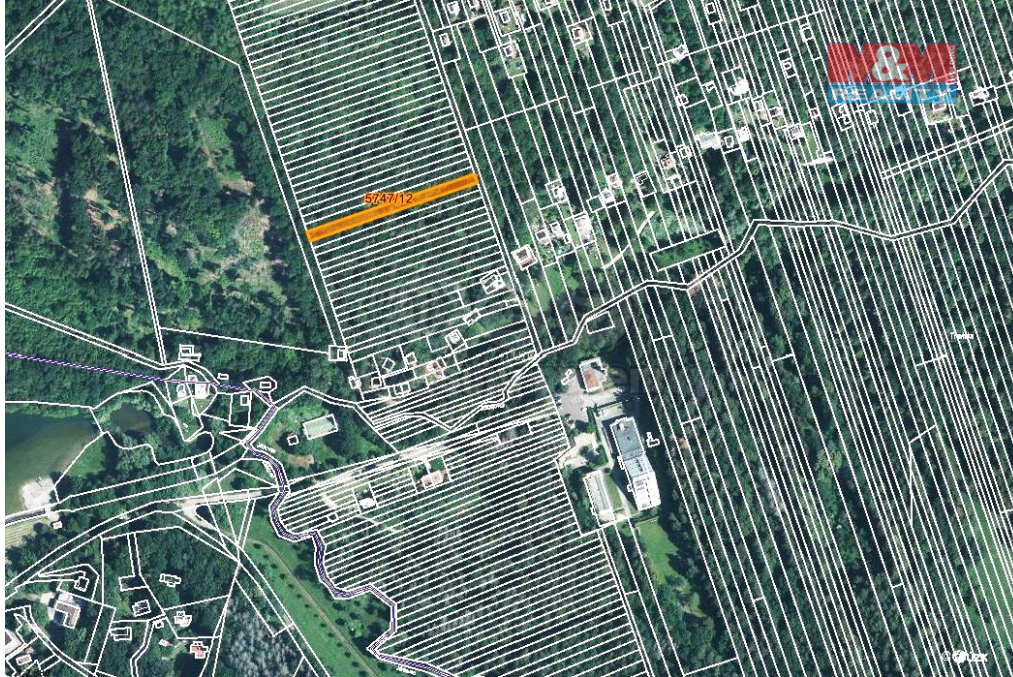

Prodej lesa, 953 m², Kněždub

69664, Kněždub

**140 000 Kč**

za nemovitost

V případě více zájemců může RK využít pro výběr kupujícího formu aukce.

Vyřizuje

Sychrová Ivana**Tel.:** 800 100 446**GSM:** 296 399 006**E-mail:** info@mmreality.cz**Celková plocha:** 953 m²**Druh pozemku:** les**Umístění objektu:** okraj obce

POPIS NEMOVITOSTI: Ve vyhlášené oblasti plné zeleně a čistého vzduchu Vám nabízíme k prodeji lesní pozemek s rozlohou 953 m², který leží na okraji obce, v rekreační oblasti. Perfektní místo pro milovníky přírody a klidu, zajímavá investiční příležitost. Poblíž se nachází rybník Lučina.