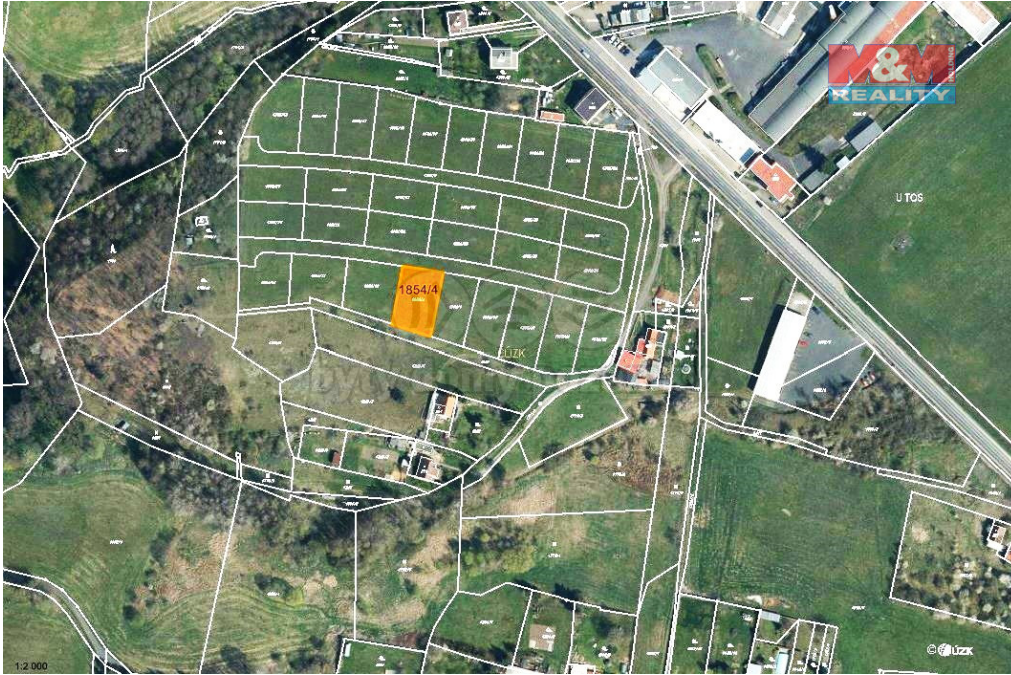

Prodej pozemku k bydlení, 763 m², Lubenec

43983, Lubenec

**1 699 316 Kč**

za nemovitost

cena 2227,- Kč/m². V případě více zájemců může RK využít pro výběr kupujícího formu aukce.

Vyřizuje

Sychrová Ivana**Tel.:** 800 100 446**GSM:** 296 399 006**E-mail:** info@mmreality.cz**Celková plocha:** 763 m²**Druh pozemku:**

pro bydlení

Umístění objektu: klidná část obce

POPIS NEMOVITOSTI: Prodej stavební parcely o výměře 763 m² v klidné lokalitě města Lubenec. Pozemek se nachází v blízkosti lesa a Lubeneckého rybníka v mírném svahu. Jedná se o lokalitu určenou k výstavbě rodinných domů, kde je celkem 31 parcel různé výměry ve 4 řadách, možnost výběru pozemku dle přiloženého plánu. Na pozemku je zavedena voda, kanalizace a elektřina. V obci je veškerá občanská vybavenost, autobusová a vlaková doprava, fotbalové hřiště, rybářský spolek, kulturní centrum. Dobrá dostupnost po dálnici do Prahy i Karlových Varů. Výhodné financování Vám zajistíme. Podrobné info u makléře.