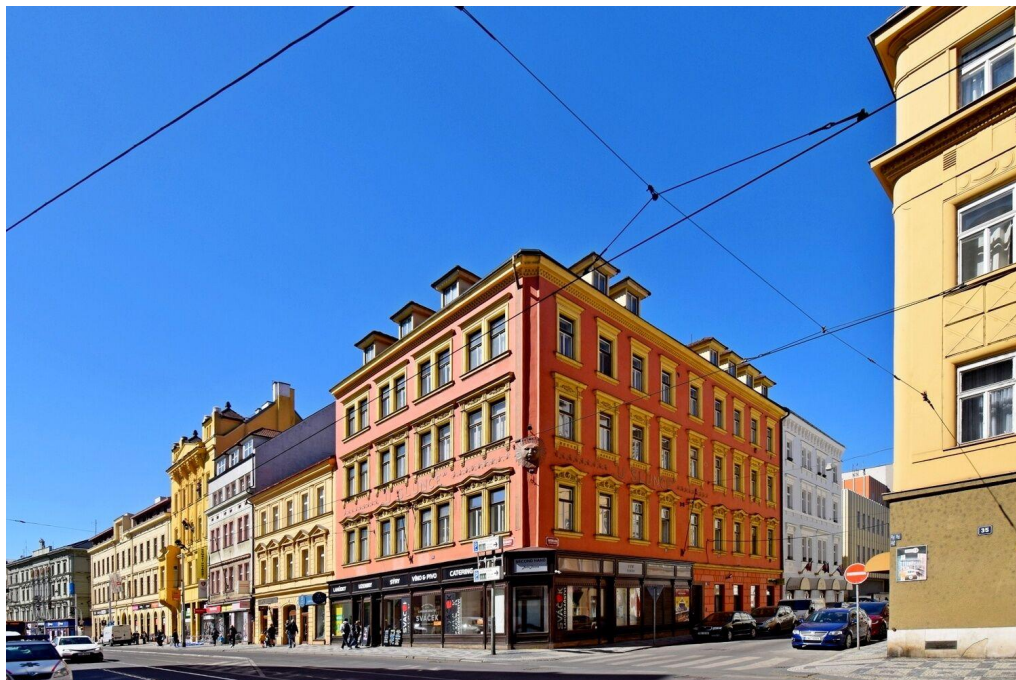

Nezařízený 1+kk, 38 m² u metra Anděl, Praha 5 - Smíchov

Viktora Huga, 15000, Praha 5, Praha

Rezervace

Vyřizuje

Jan Schicker

Tel.: 222 253 727

GSM: 603 279 262

E-mail:

POPIS NEMOVITOSTI: Velmi hezký a prakticky řešený byt 1+kk ve 3. patře atypického cihlového domu s výtahem a výbornou dostupností do centra pouhých 5 minut chůze od metra Anděl i OC Nový Smíchov. Byt má kuchyňskou linku v předsíni, z níž je vstup do koupelny vybavené vanou i sprchovým koutem a která je společná s WC. Vnitřní prostory domu mají velmi zajímavé atrium s místy pro odpočinek a trávení společných chvil s přáteli. Vytápění bytu je elektrickými přímotopy. Maximálně pro dvě osoby. K nastěhování ihned.