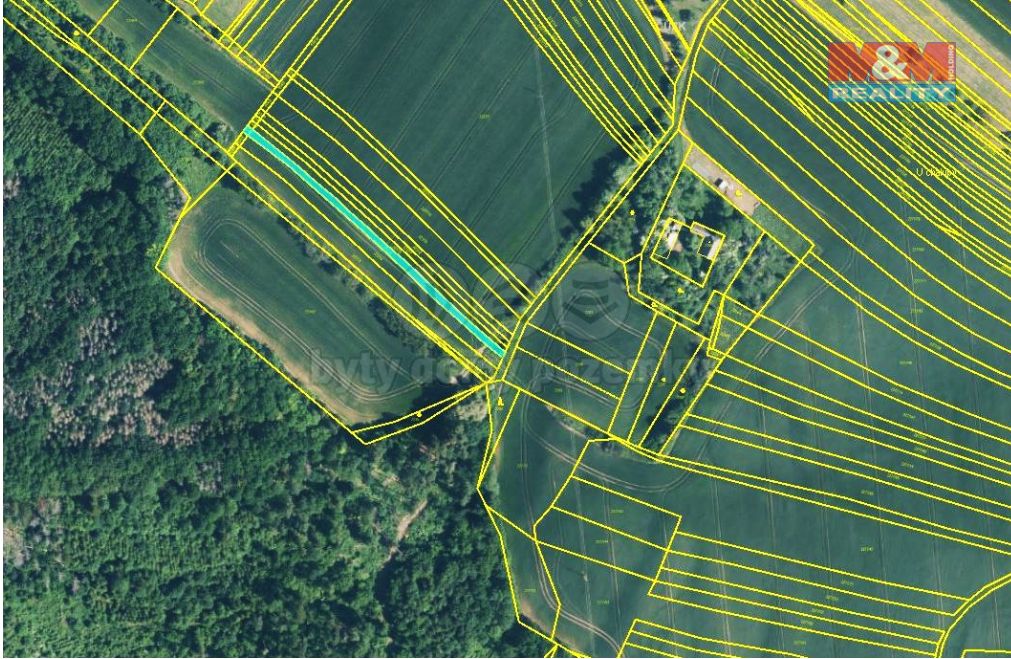

## Prodej pole, 1032 m<sup>2</sup>, Veverská Bítýška

66471, Veverská Bítýška

**1 385 000 Kč**

za nemovitost

V případě více zájemců může RK využít pro výběr kupujícího formu aukce.

Vyřizuje

**Sychrová Ivana****Tel.:** 800 100 446**GSM:** 296 399 006**E-mail:** [info@mmreality.cz](mailto:info@mmreality.cz)**Celková plocha:** 1 032 m<sup>2</sup>**Druh pozemku:** zemědělská**Umístění objektu:** okraj obce

**POPIS NEMOVITOSTI:** Prodej pozemků o celkové výměře 1032 m<sup>2</sup> v katastru obce Veverská Bítýška. Jedná se o 2 pozemky orné půdy, které leží vedle sebe, LV 2779 je na prodej celé, LV 296 - prodej podílu 1/2 z celkové výměry. Pozemky jsou v územním plánu vedeny jako rezerva pro výstavbu. Výhodná investice.