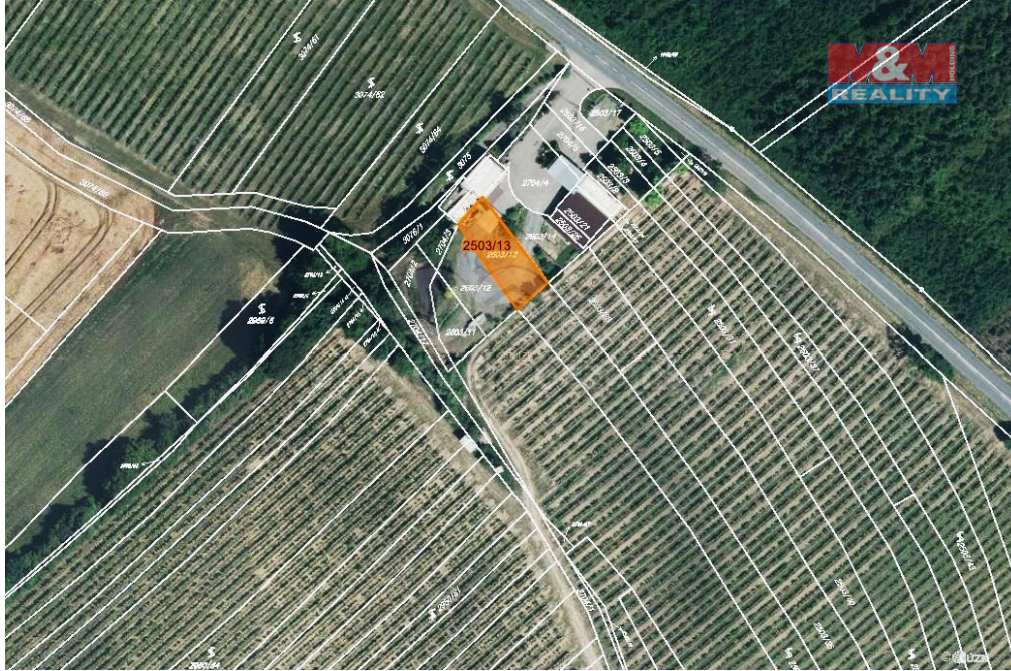

Prodej pole, 300 m², Dolní Bojanovice

69617, Dolní Bojanovice

467 000 Kč

za nemovitost

V případě více zájemců
může RK využít pro výběr
kupujícího formu aukce.

Vyřizuje

Sychrová Ivana

Tel.: 800 100 446

GSM: 296 399 006

E-mail: info@mmreality.cz

Celková plocha: 300 m²

Druh pozemku:

zemědělská

Umístění objektu: okraj obce

POPIS NEMOVITOSTI: Prodej pozemku o výměře 300 m² v katastru obce Dolní Bojanovice. Jedná se o ornou půdu, pozemek je dostupný z obecní cesty.