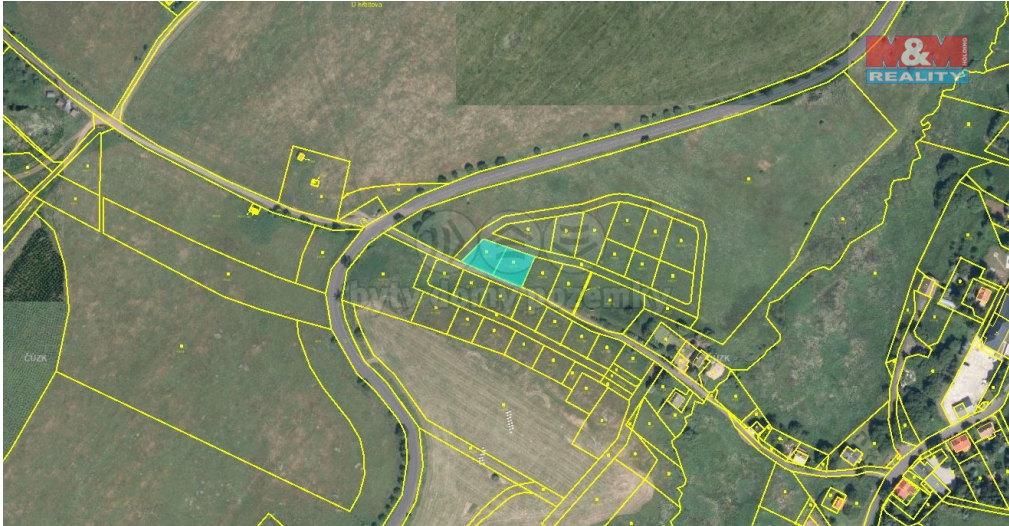

Prodej pozemku k bydlení, 1001 m², Loučná pod Klínovcem

43191, Loučná pod Klínovcem

7 870 863 Kč

za nemovitost

Vyřizuje

Lavičková Pavlína

Tel.: 800 100 446

GSM: 296 399 006

E-mail: info@mmreality.cz

Celková plocha: 1 001 m²

Druh pozemku: pro bydlení

Umístění objektu: klidná část obce

POPIS NEMOVITOSTI: Nabízíme k prodeji 2 atraktivní pozemky určený k bydlení s celkovou plochou 524m² a 477m² tedy celkem 1001m², situovaný v žádané a klidné části obce Háj u Loučné pod Klínovcem. Tento pozemek je ideálním místem pro realizaci vašeho vysněného domova, obklopen krásnou přírodou, která nabádá k procházkám a relaxaci. Pozemek se nachází v katastrálním území s vynikající dostupností. Inženýrské sítě nejsou k dispozici. Dle územního plánu se jedná o plochy k výstavbě RD o 2 nadzemních podlaží+ podkroví. Tento kousek země představuje jedinečnou příležitost pro ty, kteří hledají klidné a harmonické bydlení v souladu s přírodou, a přitom chtějí mít vše potřebné v dosahu. Neváhejte a pořídte si místo pro váš nový domov ve vyhledávané lokalitě blízko Klínovce (Ski areál Klínovec je 6km). Více informací u makléřky.