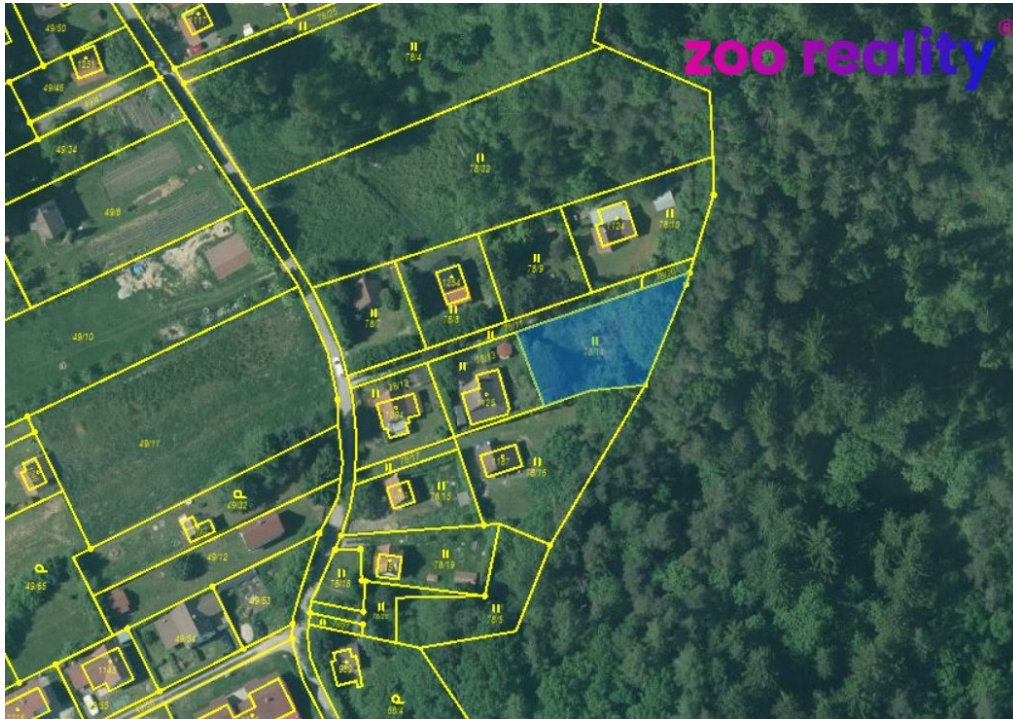

Prodej, stavební pozemek, 665 m², Chlumu u Třeboně

Chlum u Třeboně

**2 300 000 Kč**
za nemovitost

Vyřizuje

Petr Janda**Tel.:** 607 466 999**GSM:** +420 607 466 999**E-mail:** info@zooreality.cz**Celková plocha:** 665 m²**Druh pozemku:** pro bydlení**Umístění objektu:** polosamota

POPIS NEMOVITOSTI: K prodeji nabízíme stavební pozemek v Chlumu u Třeboně o velikosti 665 m². Na pozemku je dle územního plánu možné postavit rekreační objekt se zastavěnou plochou do 50 m². Na pozemku je provedený průzkumný vrt pro studnu. Nyní probíhá stavební řízení k povolení dokončení studny a septiku k odvodu splaškových vod. Předmětem prodeje je i podíl na příjezdové cestě. Pozemek se nachází v klidné části obce, v bezprostřední blízkosti lesa.