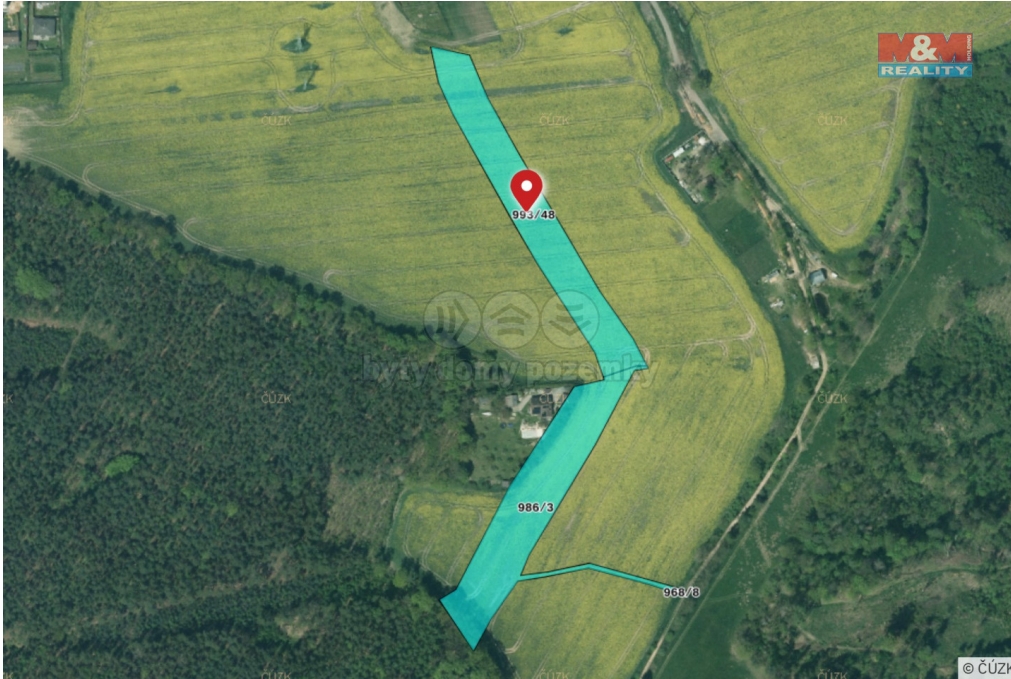

Prodej pole, 14579 m², Zruč-Senec

33008, Zruč-Senec

2 915 800 Kč
za nemovitost

Vyřizuje

Hrouda Tomáš

Tel.: 800 100 446

GSM: 296 399 006

E-mail: info@mmreality.cz

Celková plocha: 14 579 m²

Druh pozemku: zemědělská

Umístění objektu: okraj obce

POPIS NEMOVITOSTI: Prodej pole o celkové výměře 14579 m², které se nachází katastrálně v kú. Senec u Plzně. K pozemkům vede obecní komunikace.