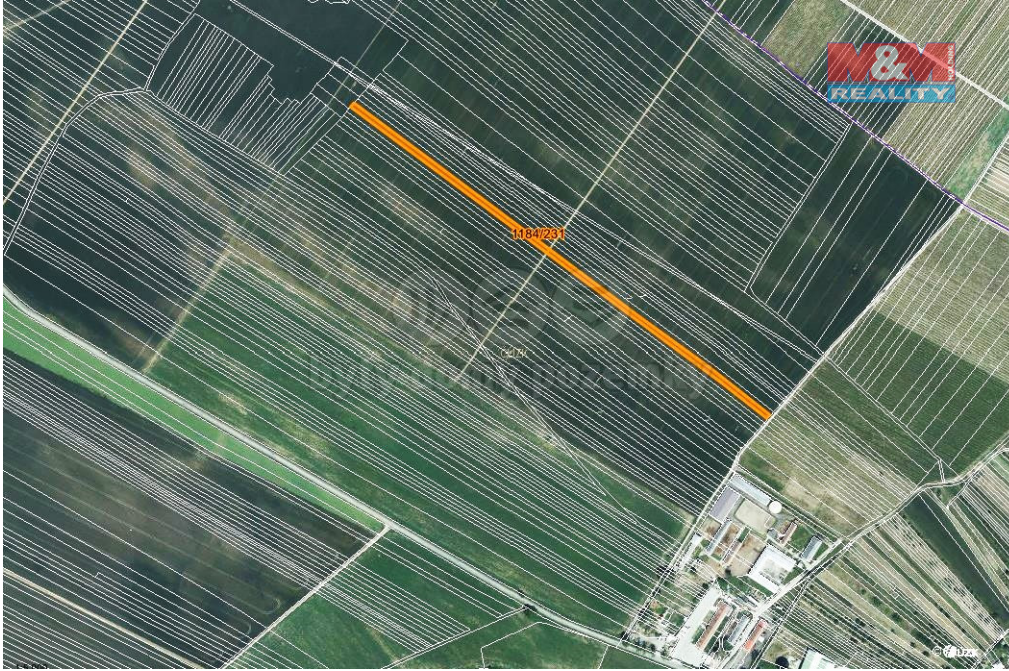

Prodej pole, 786 m², Týnec na Moravě

69154, Týnec

**124 000 Kč**

za nemovitost

V případě více zájemců
může RK využít pro výběr
kupujícího formu aukce.

Vyřizuje

Sychrová Ivana**Tel.:** 800 100 446**GSM:** 296 399 006**E-mail:** info@mmreality.cz**Celková plocha:** 786 m²**Druh pozemku:**

zemědělská

Umístění objektu: okraj obce

POPIS NEMOVITOSTI: Prodej pozemku o výměře 786 m² v katastru obce Týnec na Moravě. Jedná se o ornou půdu, prodej podílu 1/6 z celkové výměry 4717 m². Pozemek leží na okraji obce a je dostupný z obecní cesty.