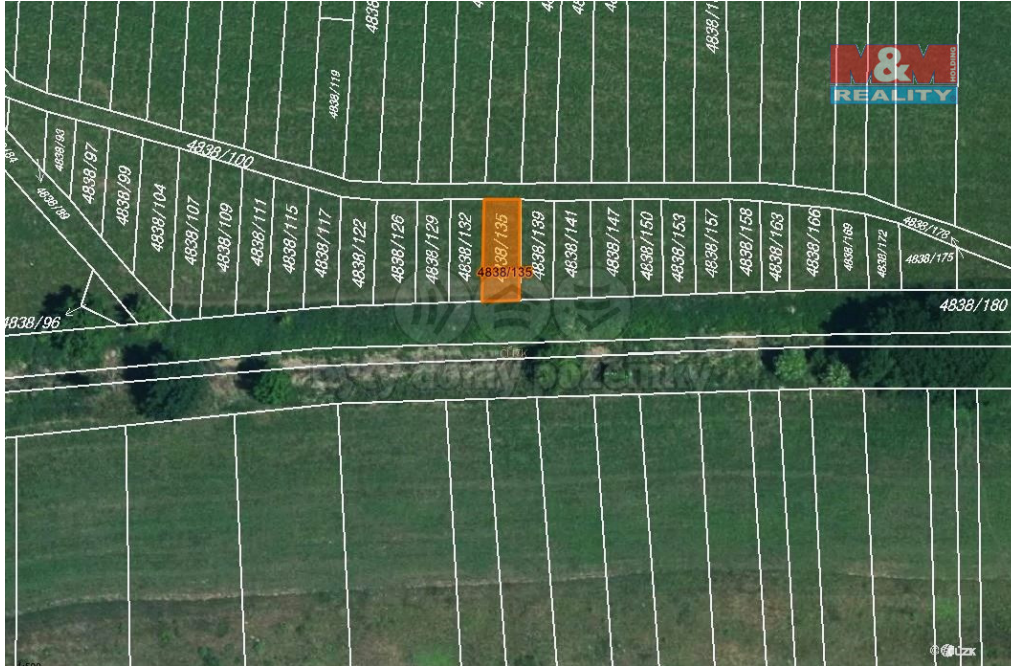

Prodej pole, 35 m², Vracov

69642, Vracov

52 000 Kč
za nemovitost

Vyřizuje

Sychrová Ivana

Tel.: 800 100 446

GSM: 296 399 006

E-mail: info@mmreality.cz

Celková plocha: 35 m²

Druh pozemku: zemědělská

Umístění objektu: okraj obce

POPIS NEMOVITOSTI: Prodej pozemku o výměře 35 m² v katastru obce Vracov. Jedná se o ornou půdu, prodej podílu 1/2 z celkové výměry 71 m².