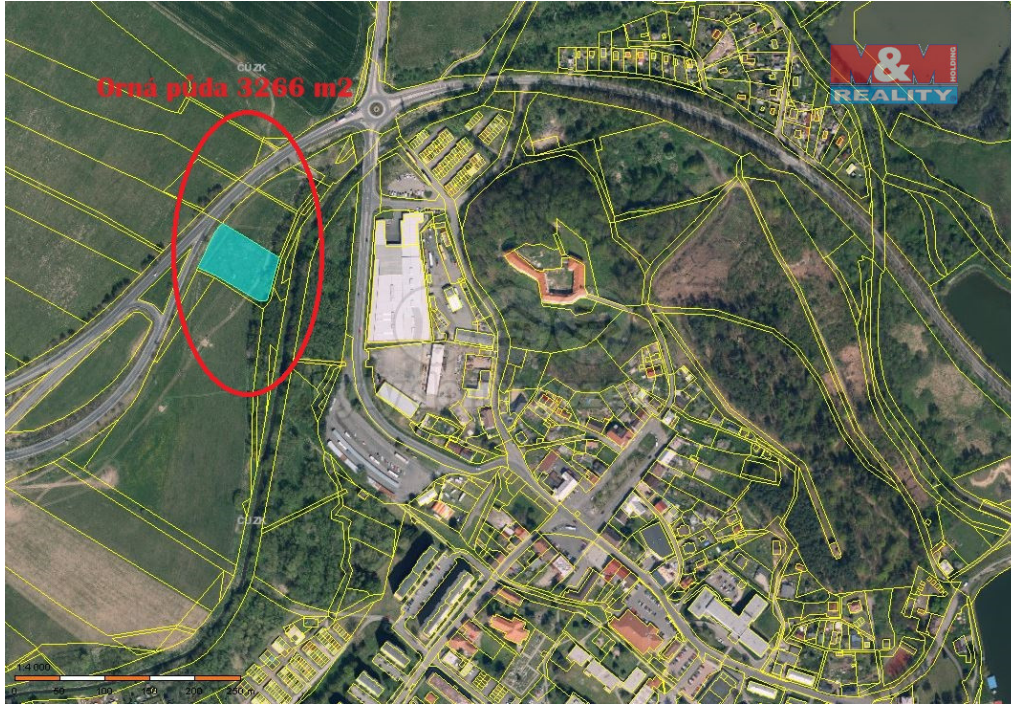

Prodej pole, 3266 m², Stráž pod Ralskem

47127, Stráž pod Ralskem

199 000 Kč
za nemovitost

Vyřizuje

Bílková Liběna**Tel.:** 800 100 446**GSM:** 296 399 006**E-mail:** info@mmreality.cz

Celková plocha: 3 266 m²
Umístění objektu: klidná část obce

Druh pozemku: zemědělská
Energetická náročnost: G - Mimořádně nehospodárná

POPIS NEMOVITOSTI: Ve výhradním zastoupení nabízíme k prodeji ornou půdu o CP 3266 m² v katastrálním území Stráž pod Ralskem. Pole není obhospodařované, není uzavřená pachtovní smlouva. Pro více informací nás neváhejte kontaktovat.