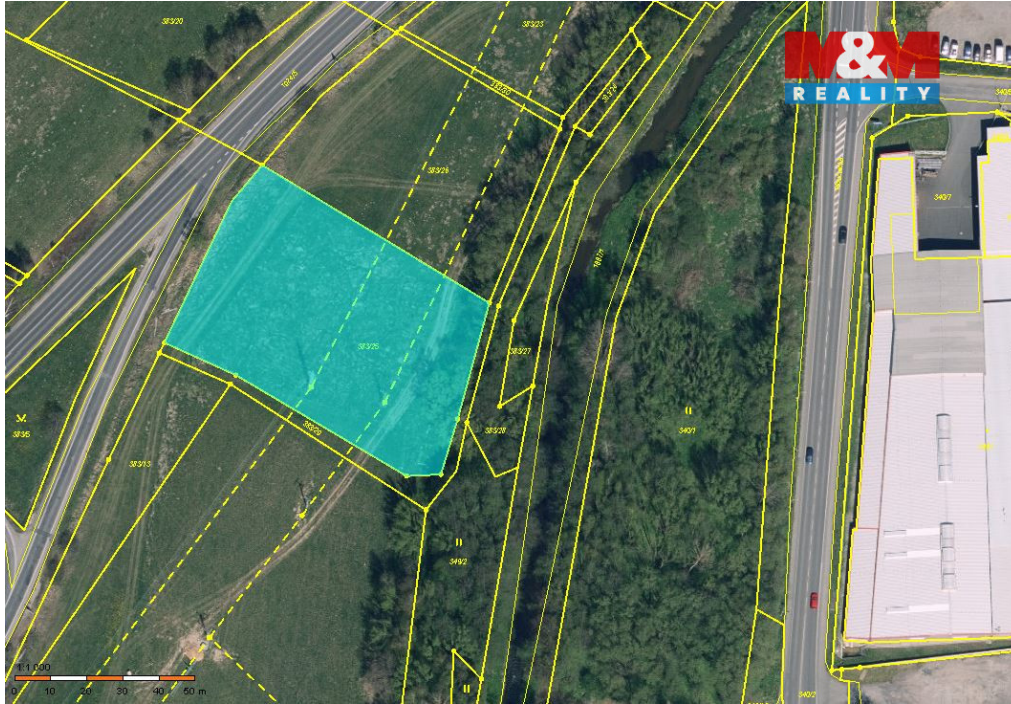

Prodej pole, 4323 m², Stráž pod Ralskem

47127, Stráž pod Ralskem

199 000 Kč
za nemovitost

Vyřizuje

Bílková Liběna**Tel.:** 800 100 446**GSM:** 296 399 006**E-mail:** info@mmreality.cz

Celková plocha: 4 323 m²
Umístění objektu: klidná část obce

Druh pozemku: zemědělská
Energetická náročnost: G - Mimořádně
nehospodárná

POPIS NEMOVITOSTI: Ve výhradním zastoupení nabízíme k prodeji ornou půdu o CP 4323 m² v katastrálním území Stráž pod Ralskem. Pole není obhospodařované, není uzavřená pachtovní smlouva. Pro více informací nás neváhejte kontaktovat.