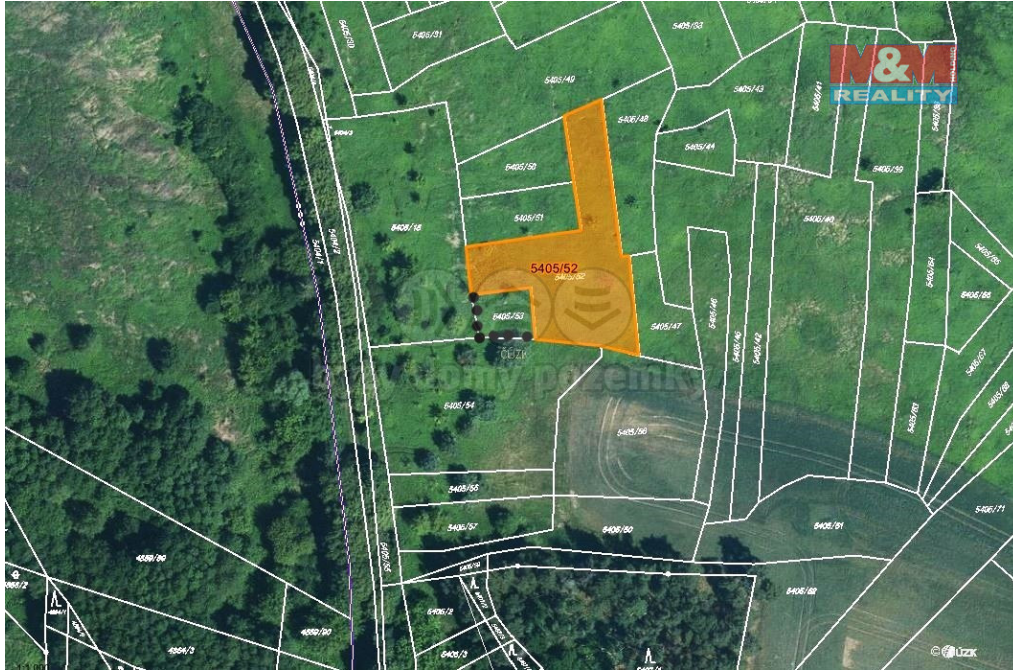

Prodej pole, 412 m², Bzenec

69681, Bzenec

78 000 Kč
za nemovitost

V případě více zájemců
může RK využít pro výběr
kupujícího formu aukce.

Vyřizuje

Sychrová Ivana

Tel.: 800 100 446

GSM: 296 399 006

E-mail: info@mmreality.cz

Celková plocha: 412 m²

Umístění objektu: okraj obce

Druh pozemku:

zemědělská

POPIS NEMOVITOSTI: Prodej pozemku o výměře 412 m² v katastru obce Bzenec. Jedná se o ornou půdu, prodej podílu 1/4 z celkové výměry 1651 m², 2 na sebe navazující parcely.