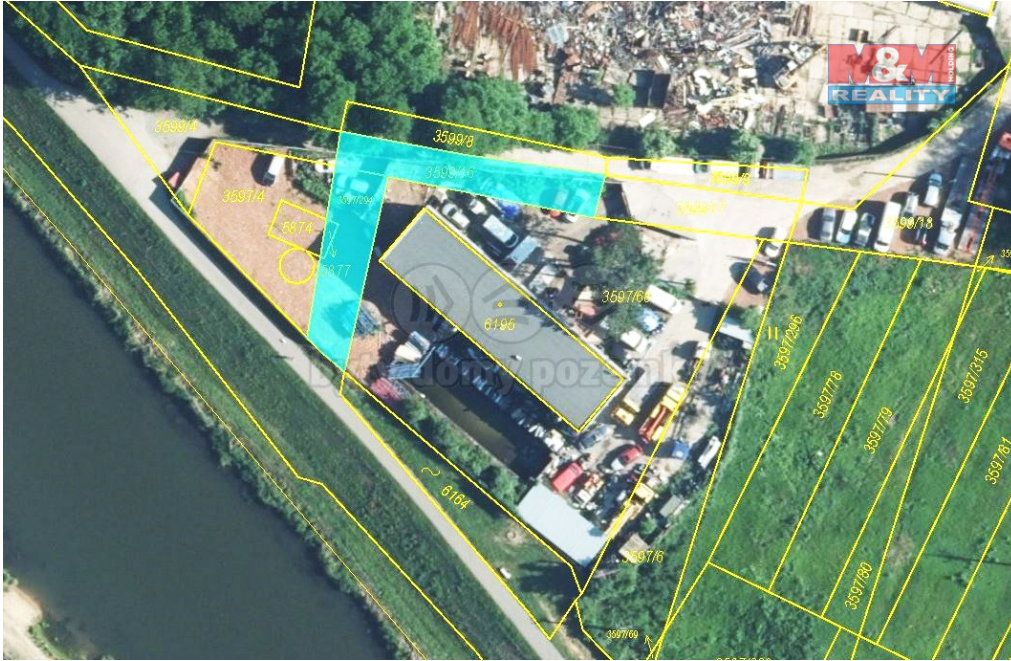

Prodej ostatní, 21 m², Břeclav

69006, Břeclav

144 000 Kč
za nemovitost

Vyřizuje

Sychrová Ivana

Tel.: 800 100 446

GSM: 296 399 006

E-mail: info@mmreality.cz

Celková plocha: 21 m²

Druh pozemku: ostatní

Umístění objektu: klidná část obce

POPIS NEMOVITOSTI: Prodej pozemku o výměře 21 m² v katastru obce Břeclav. Jedná se o ostatní plochu, která je využívána jako komunikace, prodej podílu 6/105 z celkové výměry 367 m².