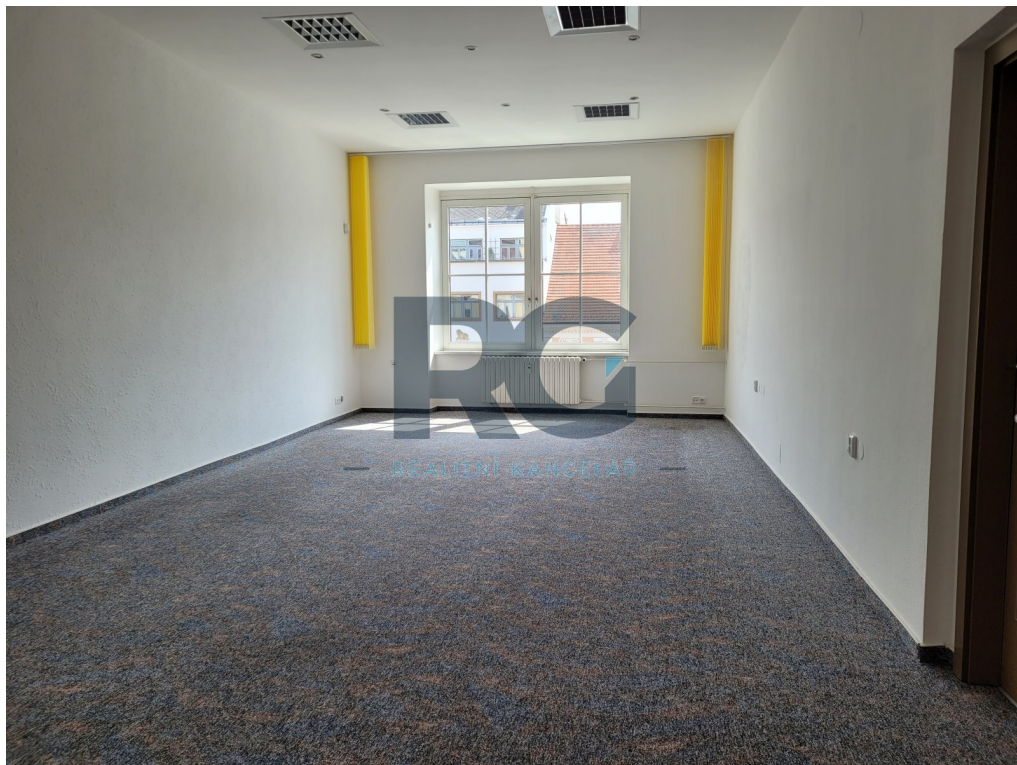

Pronájem kanceláře na Velkém náměstí, 38 m², Písek

Velké náměstí, Písek

5 900 Kč

za měsíc

+ zálohy 4 000,- Kč, bez kauce, provize RK 5 900,- Kč + DPH

Vyřizuje

Petr Valentík

Tel.: 382 212 148

GSM: +420 777 112 091

E-mail:

p.valentik@rgreality.cz

Plocha kanceláří:	38 m²	Druh objektu:	cihlová
Stav objektu:	po rekonstrukci	Druh prostor:	Kanceláře
Umístění objektu:	centrum obce	Komunikace:	dlážděná
Elektřina:	Elektro - 230 V	Voda:	Vodovod
Plyn:	Plynovod	Topení:	Ústřední - plynové
Odpad:	Kanalizace	Energetická náročnost:	D - Méně úsporná

POPIS NEMOVITOSTI: V zastoupení majitelů nabízíme k pronájmu reprezentativní kancelář s výhledem na Velké náměstí v Písku. Kancelář o výměře podlahové plochy 38,1 m² se nachází ve 2. patře administrativní budovy uprostřed náměstí. V kanceláři je klimatizační jednotka, nový koberec. Na každém patře budovy jsou k dispozici toalety (pánské a dámské) a společná kuchyňka. Budova disponuje výtahem.