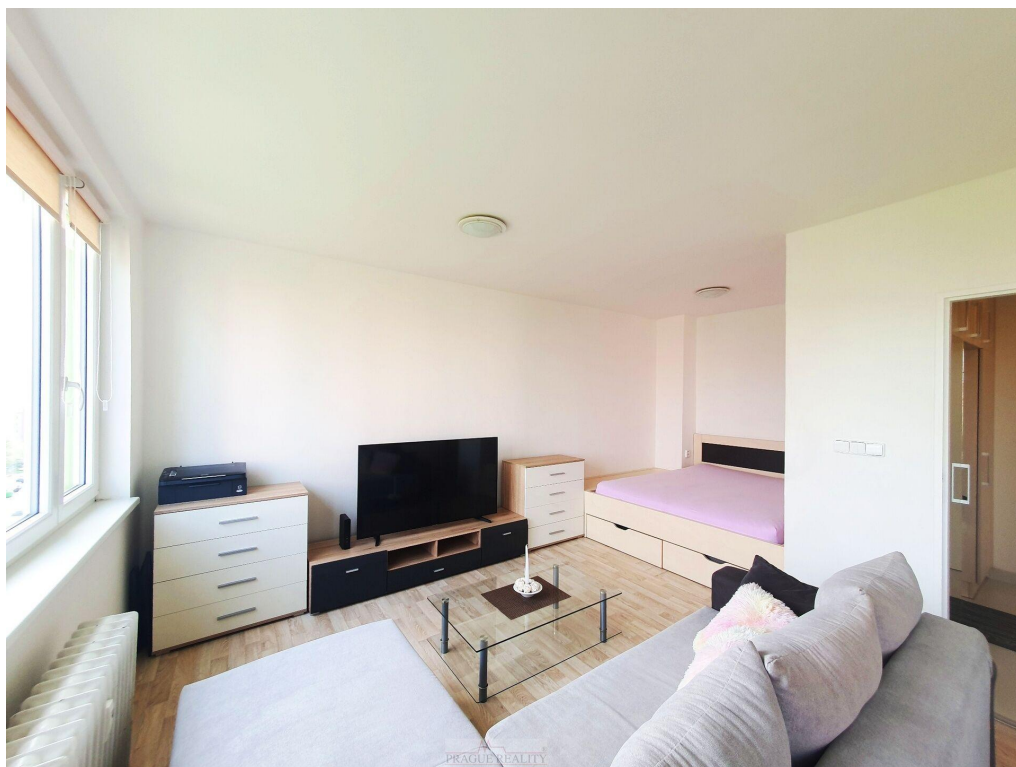

Moderní, světlé a slunné 1+kk, 31m², rezidence Topolová, P10 Záběhlice

Topolová, 10600, Praha 10, Praha

17 000 Kč
za měsíc

+ poplatky celkem 3.000
Kč, kauce 30.000 Kč,
provize 17.000 Kč

Vyřizuje

Kateřina Zelingrová

Tel.: +420 603 824 224

GSM: 603 824 224

E-mail:

katerina@praguereality.cz

Dispozice bytu:	1+kk	Podlaží v domě:	7
Počet podlaží v domě:	12	Celková podlahová plocha:	31 m²
Druh objektu:	panelová	Stav objektu:	po rekonstrukci
Vlastnictví:	osobní	Energetická náročnost:	B - Velmi úsporná

POPIS NEMOVITOSTI: K dlouhodobému pronájmu nabízíme moderní, krásně světlý a slunný byt 1+kk o výměře 31m² v 6.patře s výtahem v rezidenci Topolová.

Přímo před domem je zastávka autobusů na metro Skalka či Želivského, kousek od domu tram 22 a 26.

Byt je velmi hezky řešený, má vstupní předsíň, koupelnu se sprchou, samostatné WC, a dále pokoj s kuchyňským koutem a s odděleným spacím koutem.

V bytě zůstává vestavěná šatní skříň v předsíni, vestavěná postel s úložným prostorem, kuchyňská linka a všechny spotřebiče.

K nastěhování od 15.7.2026.

Nájemné 17.000 Kč + záloha na služby včetně elektřiny v bytě 3.000 Kč. Kauce 30.000, provize 17.000.