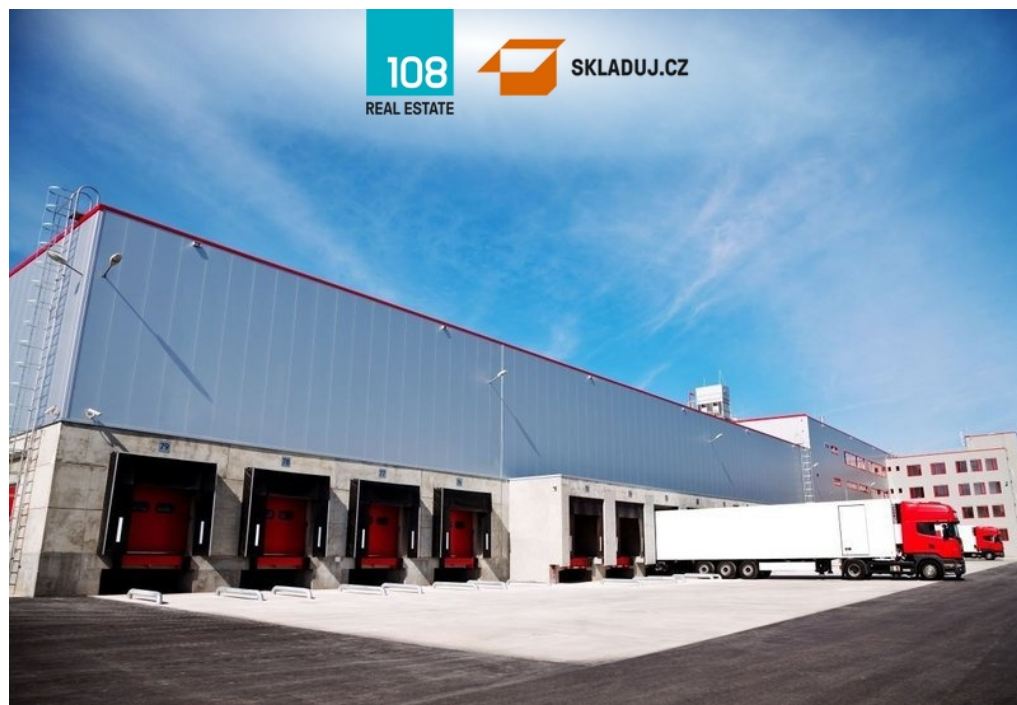

Průmyslový park Mladá Boleslav, pronájem skladových prostor

29301, Mladá Boleslav

Neuvedeno

za m²/měsíc

dohodou, na vyžádání

Vyřizuje

Eva Nováková

Tel.: +420 222 211 464

GSM: +420 774 881 774

E-mail:

skladuj@skladuj.cz

Celková plocha:	3217 m²	Počet podlaží:	1
Druh objektu:	skeletová	Stav objektu:	velmi dobrý
Účel budovy:	Sklad	Ostatní:	Garáž; Parkoviště
Energetická náročnost:	G - Mimořádně nevhodná		

POPIS NEMOVITOSTI: Na základě přímého pověření majitele (neplatíte provizi), Vám nabízíme pronájem skladu v Bezděčíně, který je vhodný pro skladování či lehkou výrobu.

K dispozici

budova MB 6, plocha: 2 446 m², dostupné ihned

budova MB 1, plocha: 2 967 m², dostupné ihned

Specifikace

- vhodné pro logistiku i lehkou výrobu
- jednopodlažní moderní jednotky ve vysokém standardu
- světlá výška 10m
- únosnost podlah 5t/m²
- hydraulické můstky pro TIR
- přímé vjezdy pro dodávky
- dostatek parkovacích stání.
- fotografie jsou pouze ilustrativní