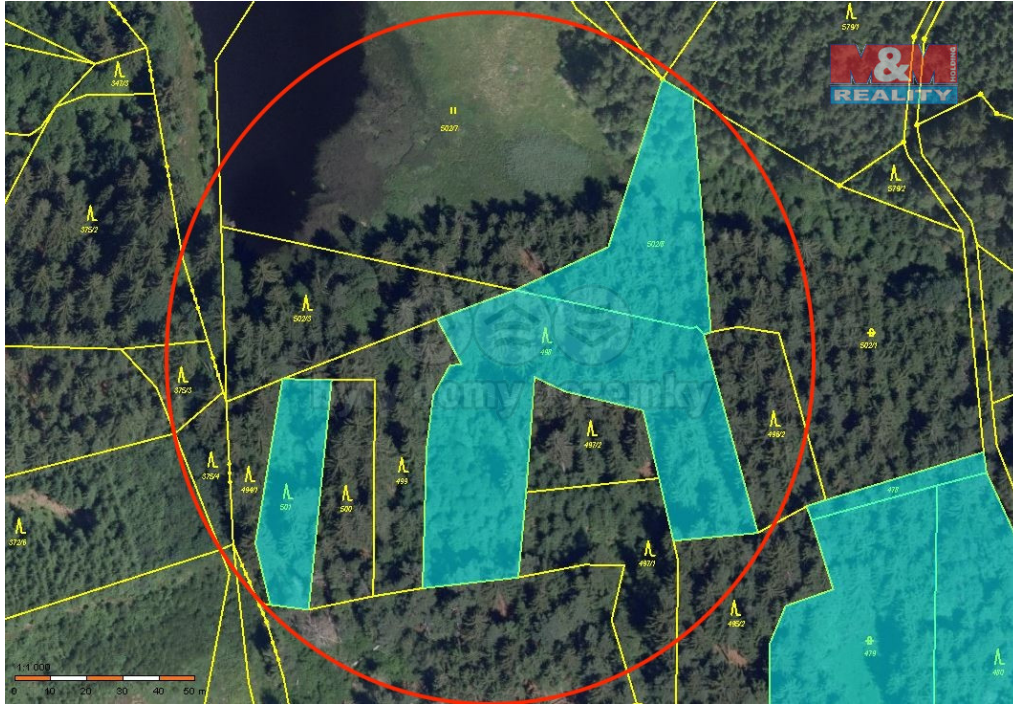

Prodej lesa 6564 m², Studnice

53901, Studnice

175 972 Kč
za nemovitost

Vyřizuje

Zavřel Jan

Tel.: 800 100 446

GSM: 296 399 006

E-mail: info@mmreality.cz

Celková plocha: 6 564 m²

Druh pozemku: les

Umístění objektu: polosamota

POPIS NEMOVITOSTI: Prodej souboru lesních pozemků v katastrálním území Studnice u Hlinska. Celková plocha pozemků je 6564 m². Převážná část porostu je smrk, borovice a bříza. Zajímavá investiční příležitost. Více informací u makléře.