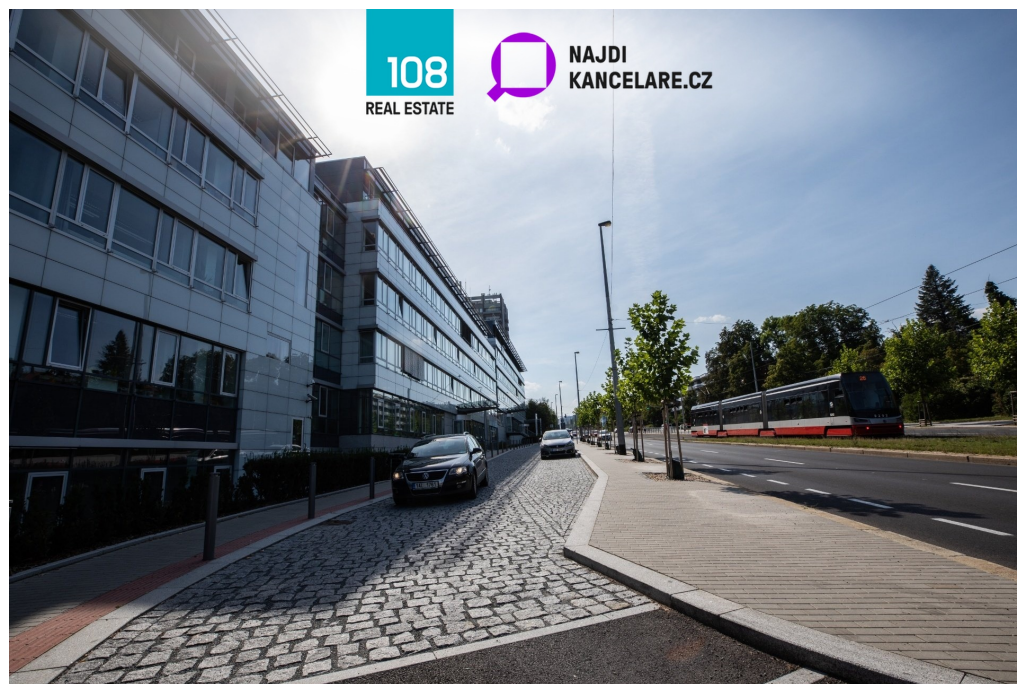

Pronájem kanceláří Hadovka Office Park, Evropská, Praha 6 - Dejvice

Evropská, 16000, Praha 6, Praha

15 EUR
za m²/měsíc

služby 170czk m2/měsíc

Vyřizuje

Martina Nielsen

Tel.: +420 222 211 464

GSM: +420 601 371 670

POPIS NEMOVITOSTI: Jako vybraní zástupci majitele vám bez provize nabízíme k pronájmu moderní kancelářské prostory třídy A v prestižním projektu Hadovka Office Park, který se nachází ve vyhledávané lokalitě Praha 6.

Tento projekt nabízí flexibilní kanceláře v rámci celkové plochy 24 900 m², které jsou vhodné jak pro menší firmy, tak pro nadnárodní společnosti hledající reprezentativní sídlo obklopené zelení a s vysokým standardem služeb přímo v budově.

Lokalita:

- V bezprostřední blízkosti a dojezdové vzdálenosti se nachází:

- tramvajová zastávka ležící v těsné blízkosti komplexu
- stanice metra linky A
- výborná dopravní dostupnost přímo do centra Prahy
- mezinárodní Letiště Václava Havla (rychle a snadno dostupné po Evropské třídě)