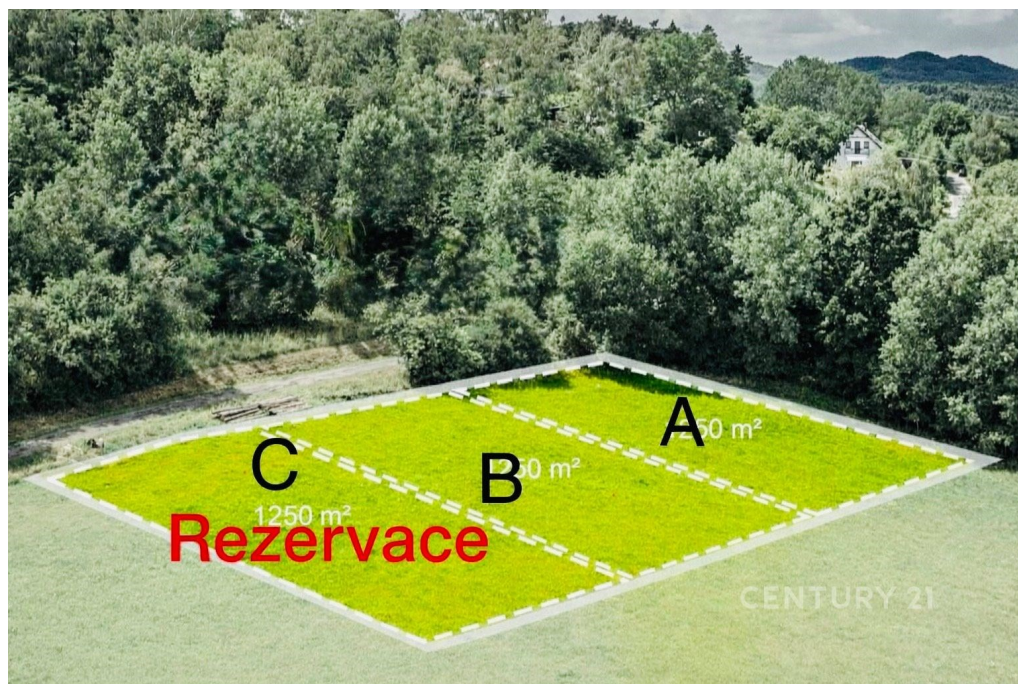

Prodej stavebního pozemku 1250 m², Bezdědice, Bělá pod Bezdězem

Bělá pod Bezdězem

2 100 Kč
za m²

Vyřizuje
Jitka Melzmufová
GSM: +420 731 440 308
E-mail:
jitka.melzmufova@century21.cz

Celková plocha: 1 250 m²

Druh pozemku: pro bydlení

POPIS NEMOVITOSTI: Nabízíme exkluzivní stavební pozemek v malebné obci Bezdědice s dechberoucím výhledem na hrad Bezděz.

Pozemek o výměře 1/3 (cca. 1250 m²) je již v rezervaci na situačním snímku je označen písmenem C. Z tohoto důvodu již není možné nabídnout pozemek jako celek (3 761 m²).
aktuálně je k dispozici zbývající 1/3 nebo 2/3 pozemku dle dohody.

Elektrina již zajištěna (připojení jaro 2026), možnost připojení na vodovodní síť (nejbližší napojovací místo cca. 45 m, nutnost rozšíření veřejného vodovodního řádu).

Pozemek je ideální k soukromým účelům, pro investory, pro všechny, kteří hledají klidné místo v krásné krajině s výbornou dostupností a jedinečným výhledem

Pro více informací mne neváhejte kontaktovat.