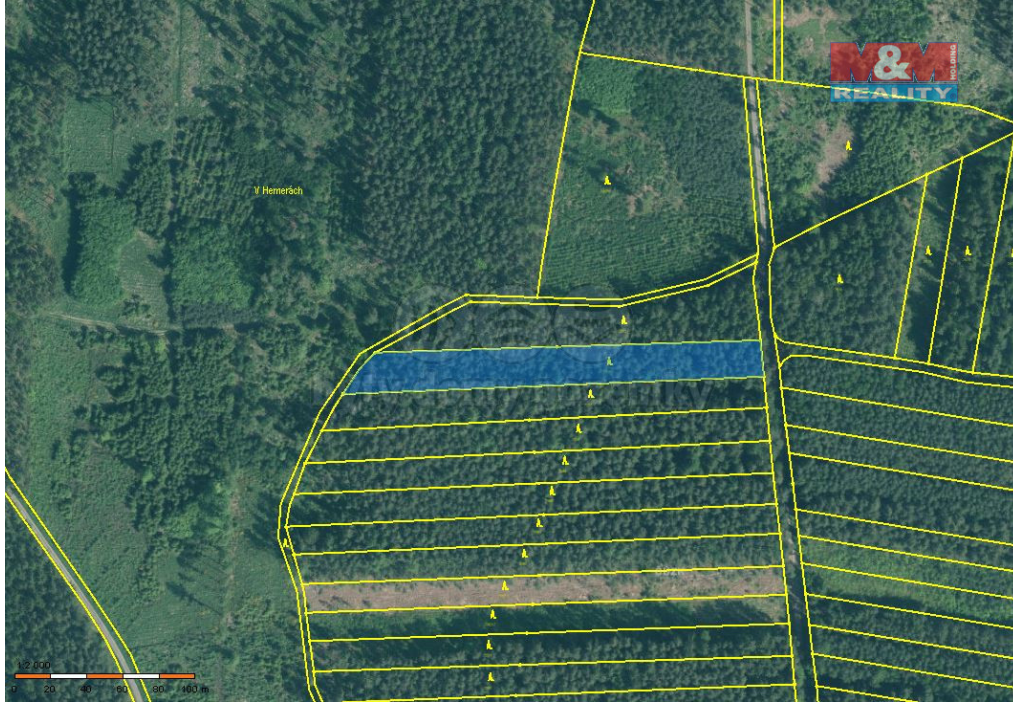

Prodej lesa, 4751 m², Bechyně

37501, Bechyně

120 000 Kč
za nemovitost

Vyřizuje

Kübelbek Lukáš

Tel.: 800 100 446

GSM: 296 399 006

E-mail: info@mmreality.cz

Celková plocha: 4 751 m²

Druh pozemku: les

Umístění objektu: samota

POPIS NEMOVITOSTI: Prodej lesního pozemku o výměře 4751 m². Jedná se o jeden pozemek. Na výměře 0,08 ha se nachází smrk ve stáří 76 let, na 0,40 ha se nachází dub ve stáří 2 roky. Po hranici pozemku vede obecní příjezdová komunikace. Více info v RK.