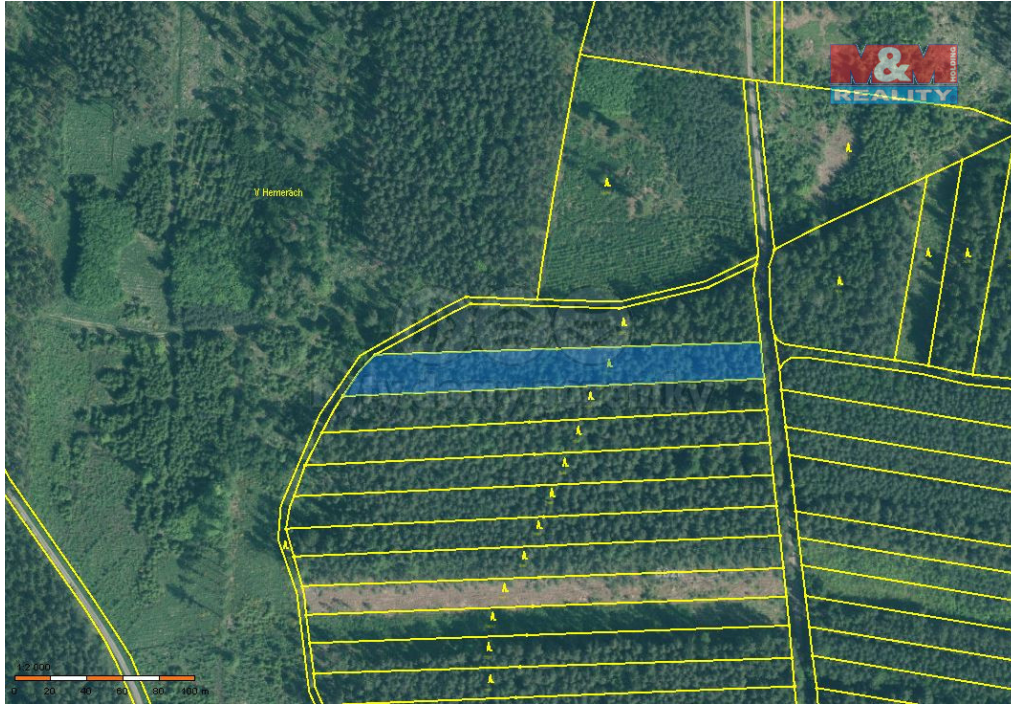

Prodej lesa, 4751 m², Bechyně

37501, Bechyně

120 000 Kč
za nemovitost

Vyřizuje

Kübelbek Lukáš

Tel.: 800 100 446

GSM: 296 399 006

E-mail: info@mmreality.cz

Celková plocha: 4 751 m²

Druh pozemku: les

Umístění objektu: samota

POPIS NEMOVITOSTI: Prodej lesního pozemku o výměře 4751 m². Jedná se o jeden pozemek. Na výměře 0,08 ha se nachází smrk ve stáří 76 let, na 0,40 ha se nachází dub ve stáří 2 roky. Po hranici pozemku vede obecní příjezdová komunikace. Více info v RK.