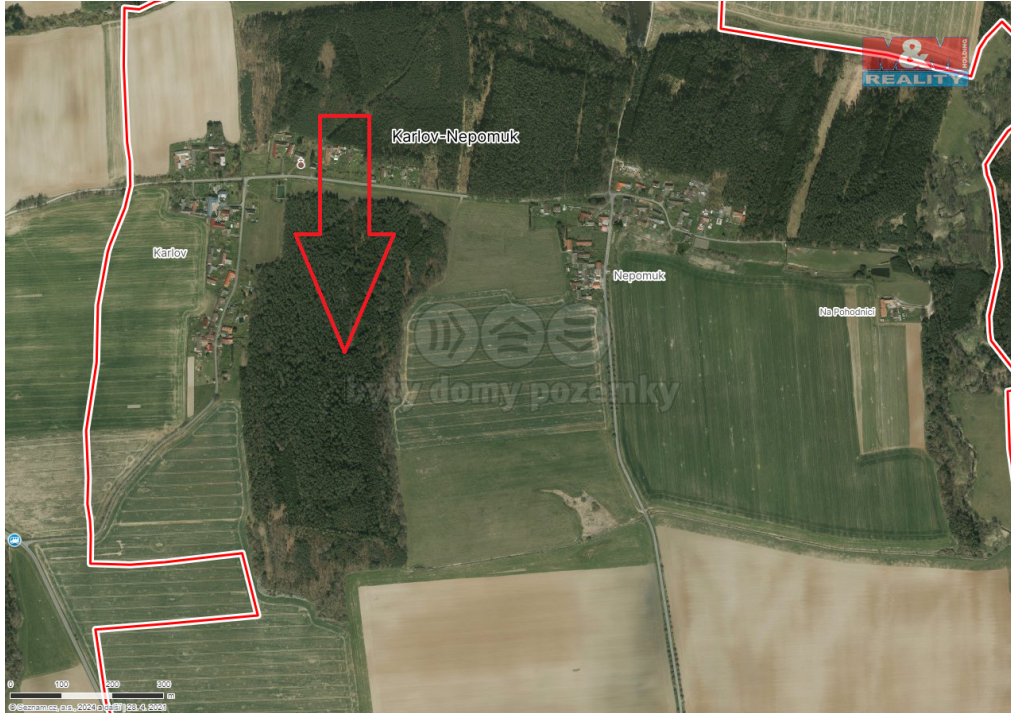

Prodej lesa, 6005 m², Dražič

37501, Dražič

140 000 Kč
za nemovitost

Vyřizuje

Kübelbek Lukáš

Tel.: 800 100 446

GSM: 296 399 006

E-mail: info@mmreality.cz

Celková plocha: 6 005 m²

Druh pozemku: les

Umístění objektu: samota

POPIS NEMOVITOSTI: Prodej dvou lesních pozemků o výměře 6005 m² v těsné blízkosti. Na 0,16ha se nachází smrkový a borový porost ve stáří 40 a 50 let, na výměře 0,44ha se nachází dub ve stáří 1 rok. Při koupi vícero pozemků v této lokalitě možno jednat o ceně. Více info v RK.