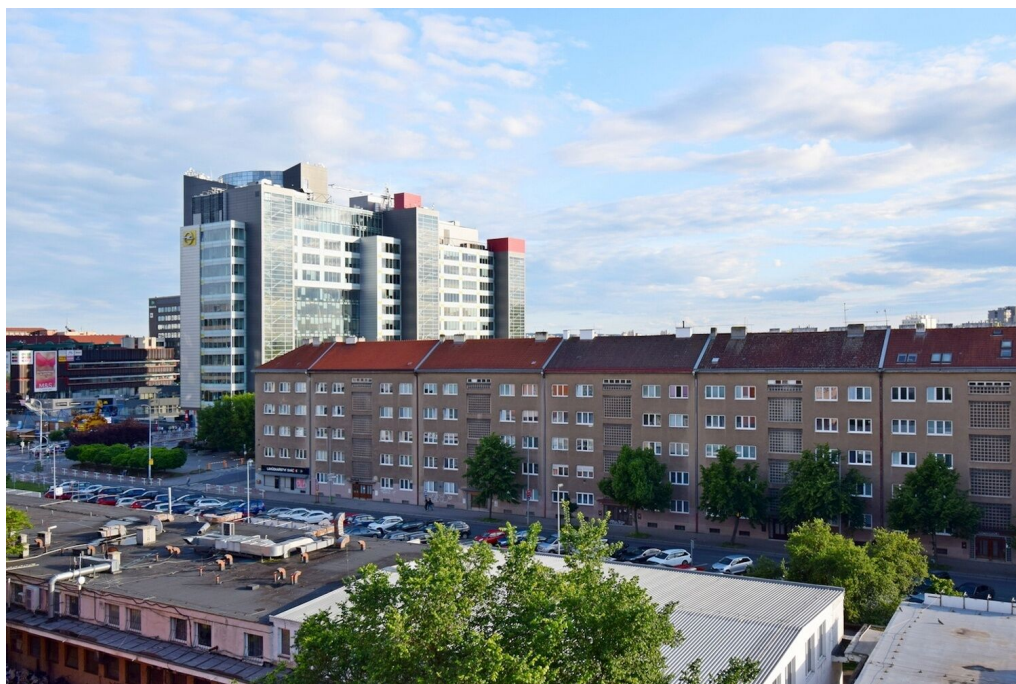

Velmi světlý 3+1 70 m² s krásným výhledem u metra Budějovická, Praha 4 Michle

Přímětická, Praha 4, Praha

Prodáno

Vyřizuje

Jan Schicker

Tel.: 222 253 727

GSM: 603 279 262

E-mail:

POPIS NEMOVITOSTI: Velmi světlý byt v původním stavu u metra Budějovická v 7. patře panelového domu v atraktivní lokalitě Prahy 4 Pankrác s veškerou občanskou vybaveností včetně nákupního centra Arkády a Budějovická a skvělou dopravní dostupností. Byt má průchozí obývací pokoj do kuchyně s jídelním koutem. Z předsíně se šatní skříň se vchází na WC, do koupelny se sprchovým koutem, komory a do dvou samostatných ložnic. K bytu náleží rovněž komora naproti vchodu do bytu. Volné ihned.