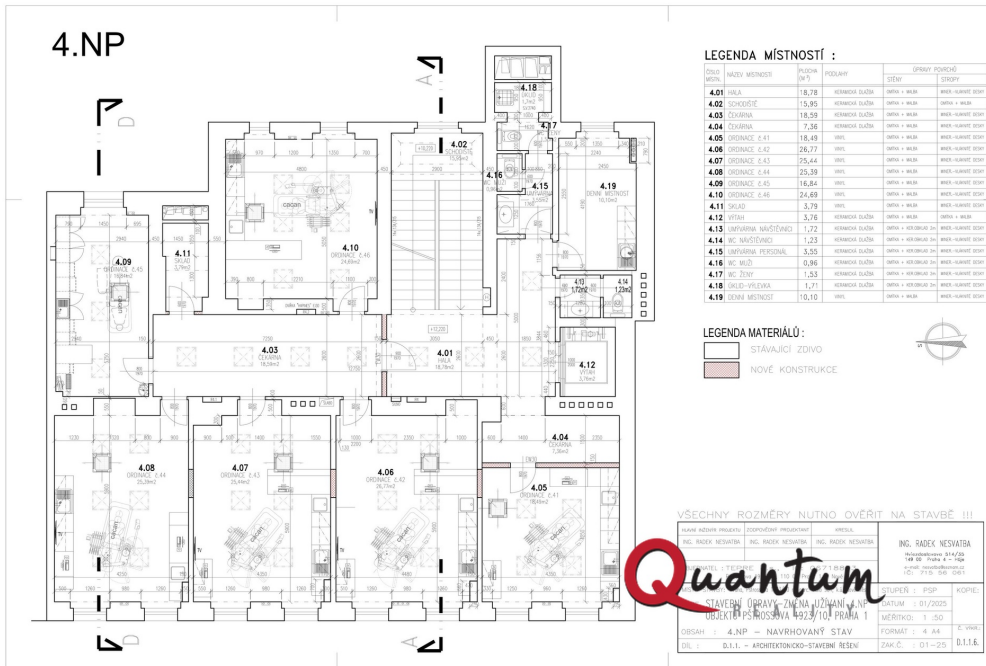

Pronájem 6 ordinací, celé patro, Pštrossova, Praha - Nové Město

Pštrossova, 11000, Praha 1, Praha

170 000 Kč

za měsíc

+ poplatky 35 000 Kč,
kauce 340 000 Kč, provize
170 000 Kč + DPH

Vyřizuje

Ing. Iva Doučková

Tel.: 273 134 681

GSM: +420 737 052 690

E-mail:

douchova@quantumreality.cz

Celková plocha: 200 m²

Druh objektu: cihlová

Účel budovy: Jiný

Umístění objektu: centrum obce

Počet podlaží: 1

Stav objektu: po rekonstrukci

Ostatní: Výtah

Energetická náročnost: G - Mimořádně nehospodárná

POPIS NEMOVITOSTI: K dlouhodobému pronájmu nabízíme ordinace, které se nacházejí v 4. podlaží soukromého zdravotnického zařízení ve velmi lukrativní lokalitě. Na patře se nachází 6 ordinací, které budou procházet momentálně rekonstrukcí. Je tedy možné přizpůsobit vybavení přáním klientů. Rekonstrukce by měla být dokončena v průběhu podzimu. Ideální pro zubaře, gynekologii, psychologii, fyziologii apod.

K dispozici je také zázemí pro zaměstnance - kuchyně, jídelna, šatny, sprchy a WC.

Velmi výhodná poloha, v docházkové vzdálenosti na tram či bus.