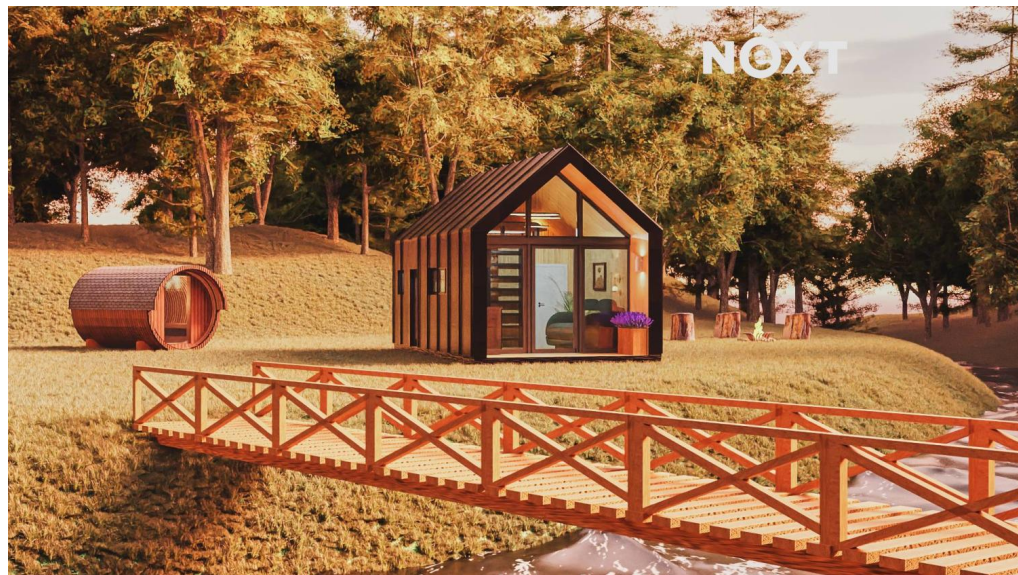

Prodej Dům na klíč, 25□

Husova tř., 37005, České Budějovice

790 000 Kč
za nemovitost

Vyřizuje
Klára Šašková
GSM: +420 725 173 088
E-mail:
info@nextreality.cz

Poloha objektu:	samostatný	Druh objektu:	smíšená
Stav objektu:	novostavba	Počet podlaží v objektu:	1
Typ domu:	přízemní	Užitná plocha:	25 m ²
Energetická náročnost:	B - Velmi úsporná		

POPIS NEMOVITOSTI: Někdy hledáme prostor. Jindy hledáme domov. A občas máme štěstí a najdeme obojí v jednom. TINI House není dům, který si musíte přizpůsobit. On se přizpůsobí vám. Je to místo, kde se setkává moderní architektura s úctou k přírodě, praktičnost s emocí a technologie s lidským příběhem. Variabilní řešení vám umožní žít přesně tak, jak potřebujete – ať už jste mladý pár na startu, rodina hledající únik z města, nebo investor, který ví, že kvalitní prostor má dnes vyšší hodnotu než samotný metr čtvereční.

Důležité je však zmínit, že se jedná o samostatnou stavbu bez pozemku. Budoucí majitel si zajišťuje vlastní pozemek, který je potřeba mít připravený pro instalaci domu. V Českých Budějovicích je TINI House vystaven pouze jako ukázkový model, sloužící pro představu o provedení, materiálech a dispozicích.