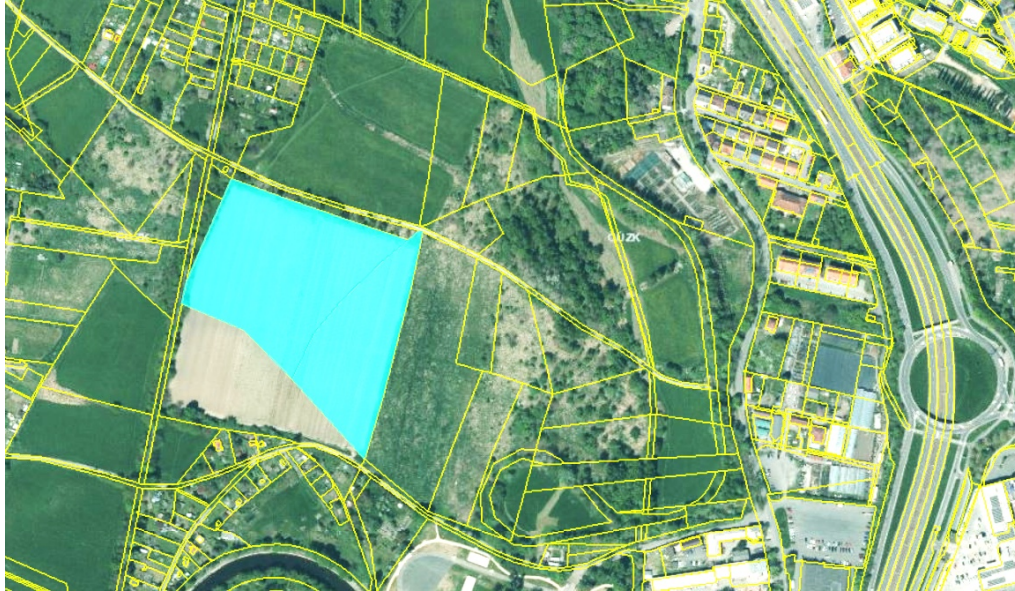

Prodej zemědělská půda, 36 521 m² - Plzeň-město

Ke Slonům, Plzeň 1, Plzeň

390 Kč

za m²

Vyřizuje

Tomáš Kroupa

Tel.: 603 863 785

GSM: +420 731 662 054

E-mail:

kroupa@krausovareality.cz

Celková plocha: 36 521 m²

Doprava: vlak; dálnice; silnice;
MHD; autobus

Druh pozemku: zemědělská

Komunikace: asfaltová

POPIS NEMOVITOSTI: Nabízíme k prodeji dva ucelené pozemky o výměře 13453m² (Orná půda) a 23068m² (Orná půda) o celkové výměře

36 521 m² v Plzni ulice Ke Slonům. V současné době vedeny jako orná půda. Poloha pozemku je naprosto jedinečná, cca 15min pěšky na náměstí Republiky. A přesto se pozemek nachází v oáze zeleně a klidu. Přístup k pozemku je z veřejné komunikace. Pro bližší informace či domluvení prohlídky, kontaktujte makléře.