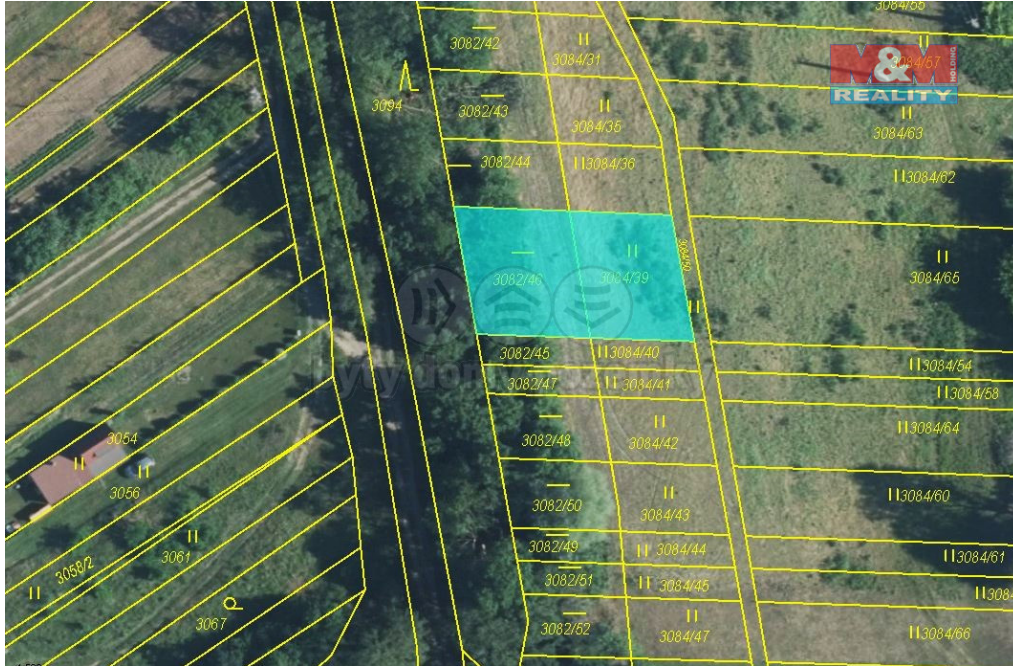

Prodej louky, 262 m², Břeclav-Poštorná

69141, Břeclav

**259 000 Kč**

za nemovitost

V případě více zájemců
může RK využít pro výběr
kupujícího formu aukce.

Vyřizuje

Sychrová Ivana**Tel.:** 800 100 446**GSM:** 296 399 006**E-mail:** info@mmreality.cz**Celková plocha:** 262 m²**Umístění objektu:** okraj obce**Druh pozemku:**

trvalý travní porost

POPIS NEMOVITOSTI: Prodej pozemku o výměře 262 m² v katastru obce Poštorná. Jedná se o 2 na sebe navazující parcely, část je travní porost a část vodní plocha, prodej podílu 1/2 z celkové výměry 525 m². Poblíž jsou zahrádky, chatky a řeka Dyje.