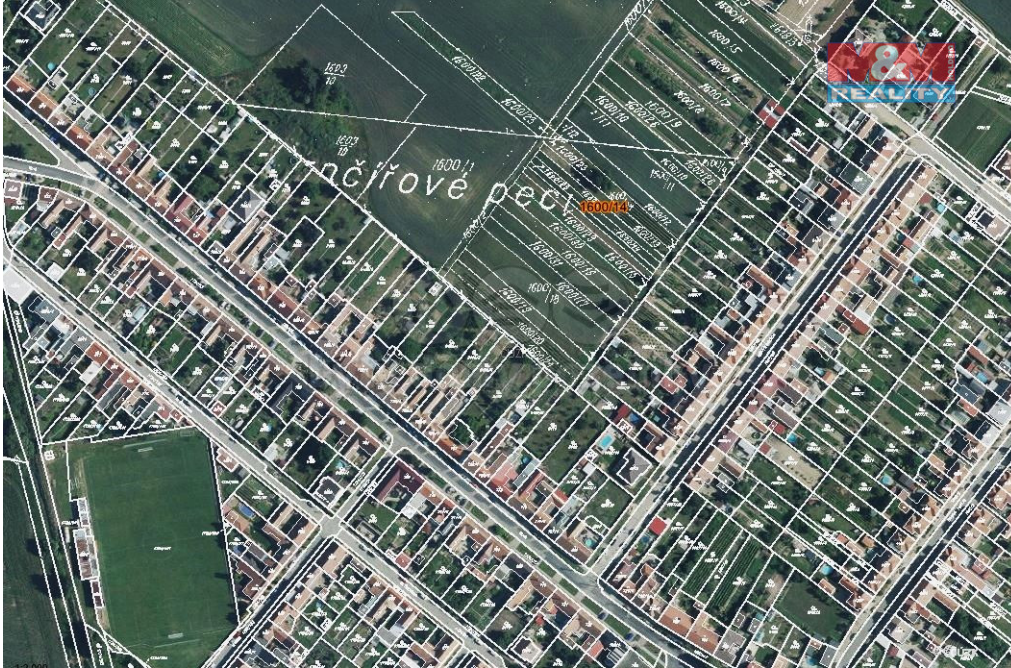

Prodej pole, 163 m², Lanžhot

69151, Lanžhot

**120 000 Kč**

za nemovitost

V případě více zájemců
může RK využít pro výběr
kupujícího formu aukce.

Vyřizuje

Sychrová Ivana**Tel.:** 800 100 446**GSM:** 296 399 006**E-mail:** info@mmreality.cz**Celková plocha:** 163 m²**Druh pozemku:**

zemědělská

Umístění objektu: okraj obce

POPIS NEMOVITOSTI: Prodej pozemku o výměře 163 m² v katastru obce Lanžhot. Jedná se o ornou půdu, pozemek leží poblíž zástavby, prodej podílu 1/2 z celkové výměry 327 m². Výhodná investice.