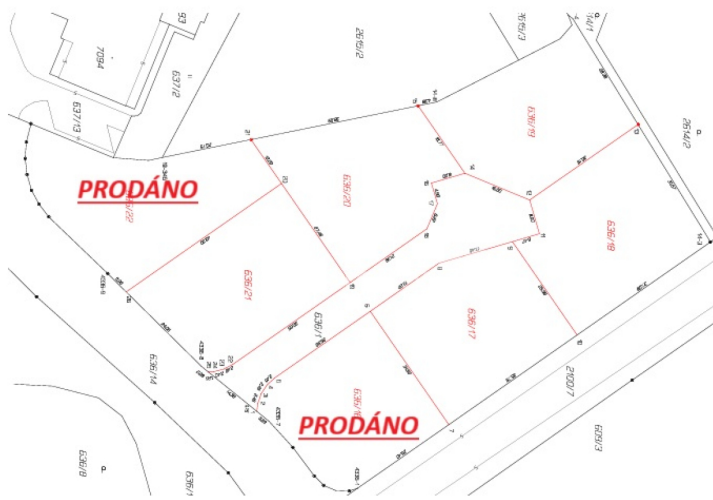

Na prodej pozemek určený k výstavbě bytových, nebo rodinných domů. Písek, Pražské předměstí.

Robinson, 39701, Písek

reality 11

1 990 Kč
za m²

Vyřizuje

Roman Dufek

GSM: 774 621 685

E-mail:

rdufek@reality11.cz

Celková plocha: 1 207 m²

Druh pozemku: pro bydlení

Umístění objektu: klidná část obce

POPIS NEMOVITOSTI: Na prodej v exklusivním zastoupení lukrativní stavení pozemek určený k výstavbě bytových, rodinných domů, případně nerušící komerce o plochách od 1207 m² do 6167 m² v Písku, Pražské předměstí.

U Robinsona jsou plochy smíšené obytné městské (SM-M) a) převažující účel využití - bydlení v bytových domech městského charakteru v kombinaci s obslužnou sférou a nerušící výrobní činnosti převážně místního významu b) přípustné - bytové i rodinné domy - zařízení veřejné administrativy a správy, pobočky a úřadovny peněžních ústavů - kulturní zařízení 29 - předškolní a školská zařízení včetně jejich ubytovacích kapacit 2 - sportovní stavby a zařízení 2 - zdravotnická zařízení a zařízení sociální péče - maloobchodní zařízení do 800 m² prodejních ploch - veřejné ubytování a stravování - ostatní ubytovací zařízení - nezbytná dopravní a technická infrastruktura, veřejná prostranství c) podmíněně přípustné - zařízení drobné řemeslnické výroby a služeb nesnižující kvalitu prostředí a pohodu bydlení ve vymezené ploše, které jsou slučitelné s bydlením (tj. provozů, jejichž negativní vlivy na životní a obytné prostředí nepřekročí hranice vlastního pozemku).