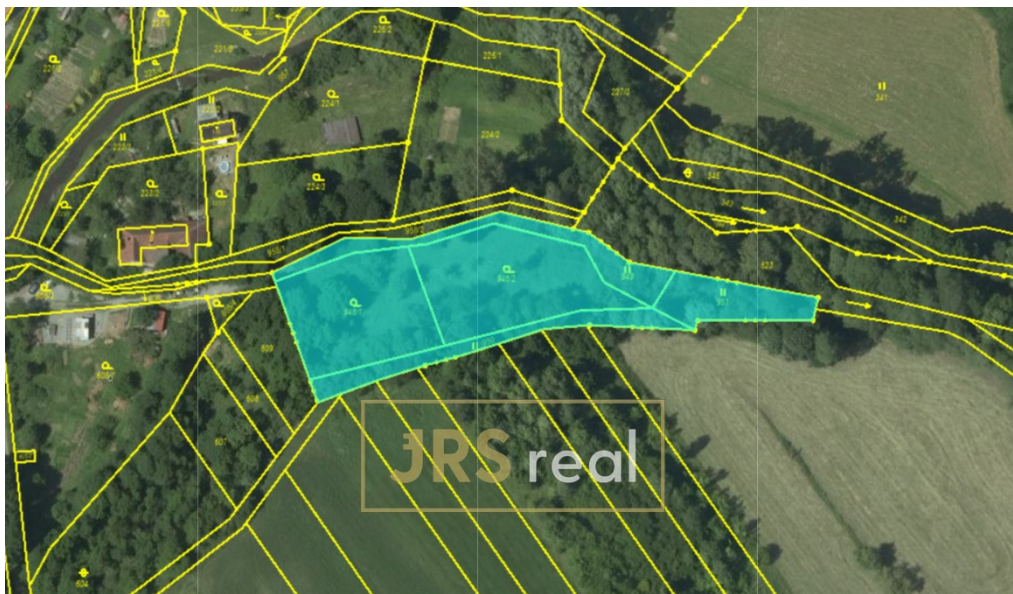

Prodej - Pozemky

číslo zakázky: 130039JS

Prodej zahrady s CP 3 371 m² - Prostřední Poříčí

67962, Prostřední Poříčí

725 000 Kč
za nemovitost

Vyřizuje

Jiří Šmach, MRE

Tel.: 608 940 651

GSM: +420 608 940 651

E-mail:

jiri.smach@jrsreal.cz

Celková plocha: 3 371 m²

Druh pozemku: zahrada

POPIS NEMOVITOSTI: Ve výhradním zastoupení majitele Vám nabízíme k prodeji zahradu o celkové rozloze 3 371 m², která je rozdělena na více parcel, které tvoří jeden celek. Tyto pozemky se nacházejí v malebné obci Prostřední Poříčí, která se vyznačuje svou klidnou atmosférou a krásnou okolní přírodou. Každá z parcel, které tvoří tuto zahradu, je pečlivě udržovaná a nabízí široké možnosti využití. Půda je kvalitní a vhodná pro různé zahradnické projekty, což ocení jak začínající, tak zkušení zahrádkáři. Zároveň může tato zahrada představovat skvělou investiční příležitost pro ty, kteří hledají vhodné místo pro budoucí rozvoj nebo jen chtějí vlastnit kousek přírody v krásné a klidné oblasti. Obec Prostřední Poříčí se nachází v okrese Blansko v Jihomoravském kraji. Pokud máte zájem o více informací, neváhejte nás kontaktovat. Jsme připraveni Vám poskytnout veškeré potřebné informace.