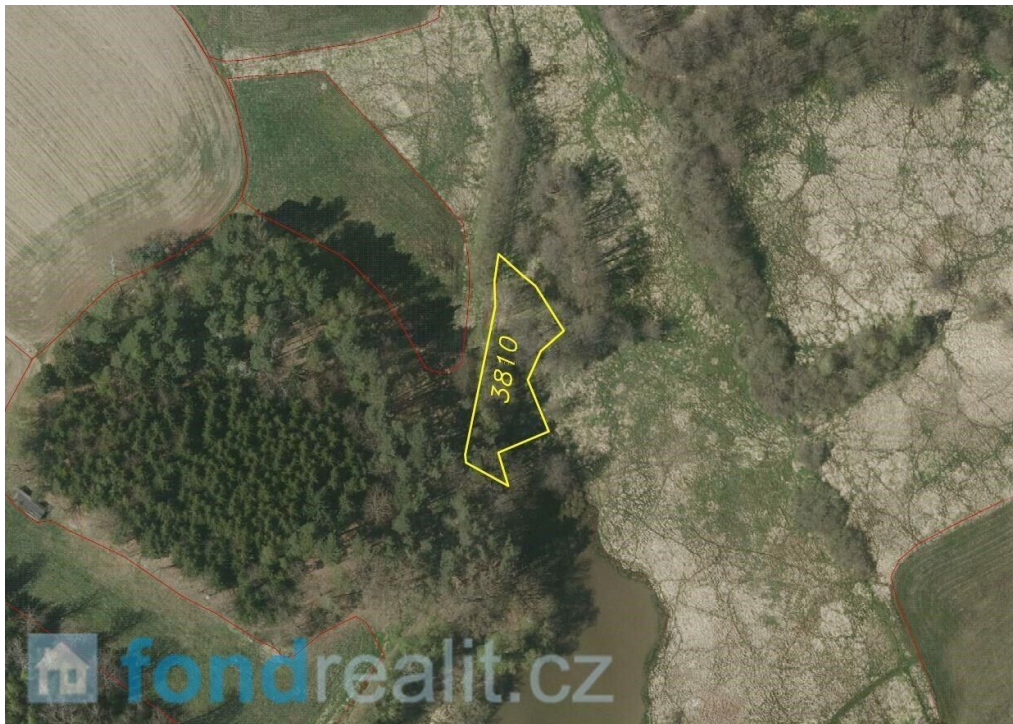

Prodej pozemku Velký Ratmírov

Velký Ratmírov

43 000 Kč
za nemovitost

Prodávající si vyhrazuje právo vybrat kupujícího na základě jím zvolených kritérií.

Vyřizuje

Anežka Hůlková**Tel.:** 380 405 390**GSM:** 731 427 442**E-mail:**hulkova@fondrealit.cz**Celková plocha:** 874 m²**Druh pozemku:** ostatní

POPIS NEMOVITOSTI: Nabízíme k prodeji pozemek o výměře 874 m² nedaleko obce Velký Ratmírov v okrese Jindřichův Hradec v Jihočeském kraji. Velký Ratmírov leží 6 km severozápadně od Jindřichova Hradce. Dle katastru nemovitostí je pozemek evidován jako trvalý travní porost. Pozemek je zasazen do přírody plné polí luk a rybníků, je situován vedle vodní plochy Panský Zármutek. Velký Ratmírov je i názvem katastrálního území. V případě zájmu nás neváhejte kontaktovat.