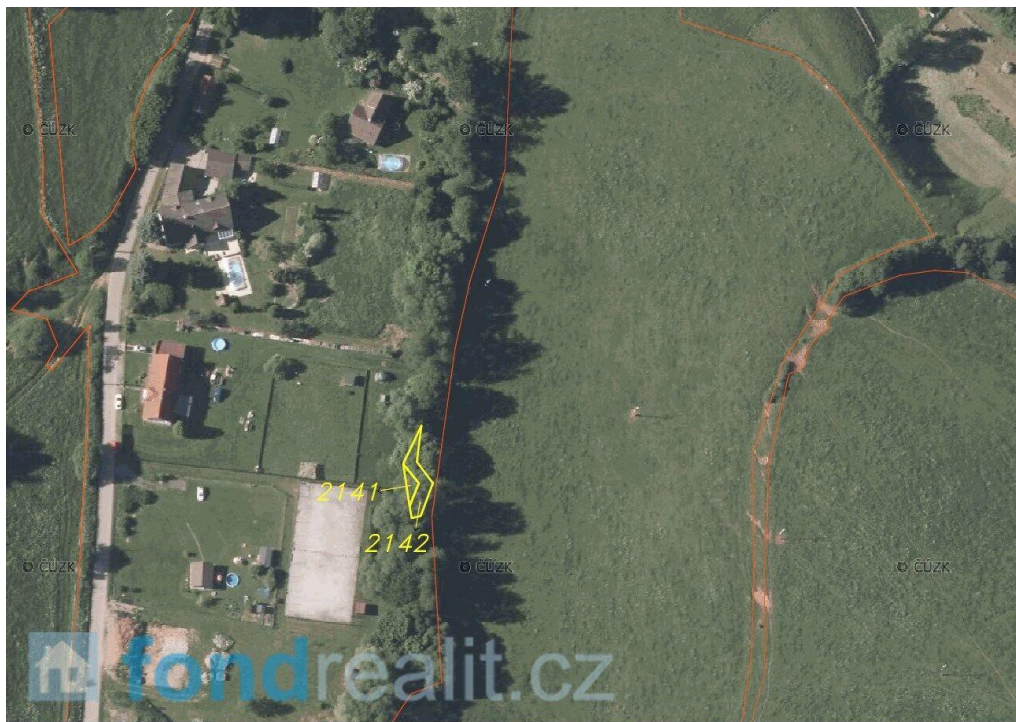

Prodej pozemků Prostřední Staré Buky

Staré Buky

9 800 Kč

za nemovitost

Prodávající si vyhrazuje právo vybrat kupujícího na základě jím zvolených kritérií.

Vyřizuje

Romana Jungwirthová

Tel.: 380 405 390

GSM: +420 606 638 700

E-mail:

jungwirthova@fondrealit.cz

Celková plocha: 109 m²

Druh pozemku: ostatní

POPIS NEMOVITOSTI: Předmětem prodeje jsou dva pozemky o celkové výměře 109 m² u obce Prostřední Staré Buky. Pozemky se nachází v jižní části obce, jeden je vodní tok Žďárského potoka, druhý tvoří jeho břeh. V katastru nemovitostí jsou vedeny jako vodní plocha a trvalý travní porost. Obec Prostřední Staré Buky se nachází v podhůří Krkonoš v okrese Trutnov. Její zástavba kopíruje celou délku toku a údolí Starobuckého potoka a dolní tok Žďárského potoka. Z okolních návrší přehlednete celé panorama východních Krkonoš. Za dobré viditelnosti na západním obzoru ještě s vysílačem. Název katastrálního území je Prostřední Staré Buky. V případě zájmu nás neváhejte kontaktovat.