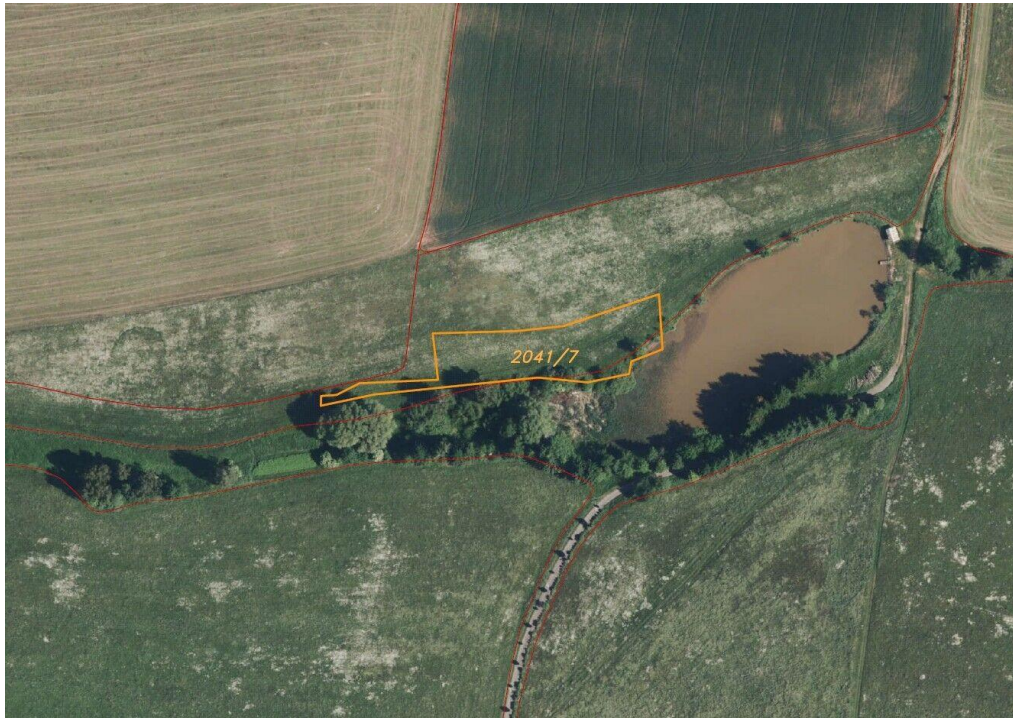

prodej pozemků Čistá u Horek

Čistá u Horek

90 000 Kč
za nemovitost

Prodávající si vyhrazuje právo vybrat kupujícího na základě jím zvolených kritérií.

Vyřizuje

Nikola Ročejdlová

Tel.: 380 405 390

GSM: +420 778 453 728

E-mail:

rocejdlova@fondrealit.cz

Celková plocha: 2 991 m²

Druh pozemku: zemědělská

POPIS NEMOVITOSTI: Nabízíme k prodeji soubor pozemků o celkové výměře 2 991 m² v malebné obci Čistá u Horek v okrese Semily, kraj Liberecký. Dle katastru nemovitostí jsou pozemky vedeny jako trvalý travní porost. Čistá u Horek je též název katastrálního území. Obec leží v jednom z údolí podkrkonošské oblasti a protéká jí Čistecský potok. Jižní okraj obce lemuje hřbet sopečného původu zvaný Čistecská Hůra s vrcholem, ze kterého je hezký výhled na okolní podhorská údolí. Celé okolí je obklopeno krásnou přírodou, která je vhodná pro pěší výlety, v létě lesy nabízejí možnost houbaření a klidných procházek. Pozemky lze zakoupit i samostatně. V případě zájmu nás neváhejte kontaktovat.