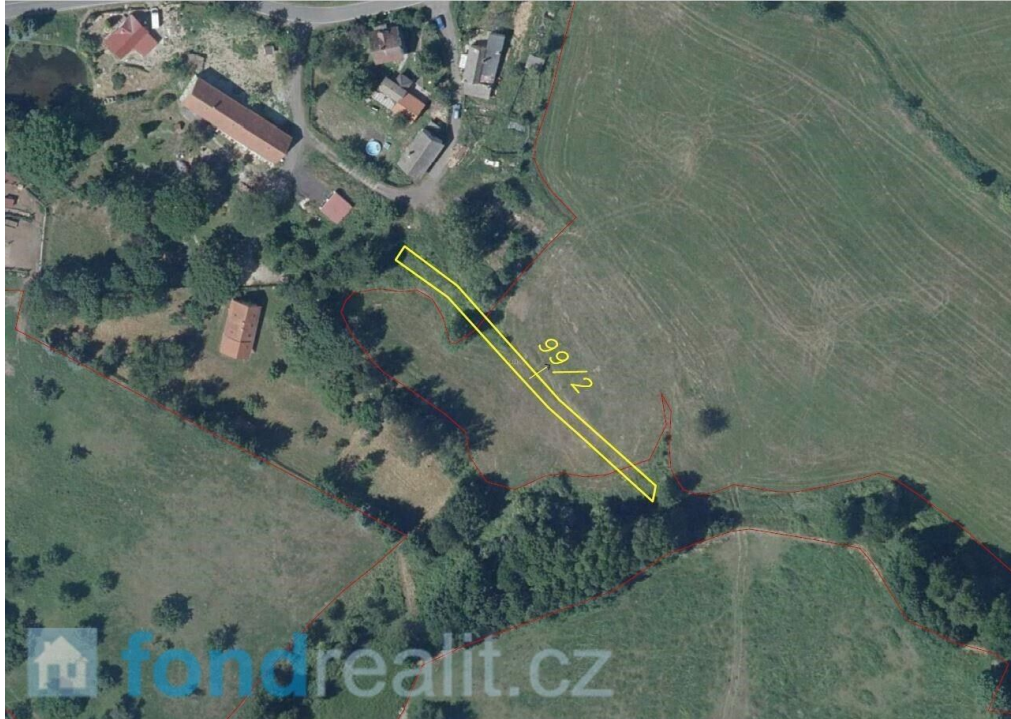

Prodej pozemků Touchořiny

Lovečkovice

34 400 Kč
za nemovitost

Prodávající si vyhrazuje právo vybrat kupujícího na základě jím zvolených kritérií.

Vyřizuje

Nikola Ročejdlová

Tel.: 380 405 390

GSM: +420 778 453 728

E-mail:

rocejdlova@fondrealit.cz

Celková plocha: 518 m²

Druh pozemku: ostatní

POPIS NEMOVITOSTI: Nabízíme k prodeji dva pozemky ve vesnici Touchořiny, část obce Lovečkovice v okrese Litoměřice o celkové výměře 518 m². Nachází se asi 2 km na západ od Lovečkovic. Touchořiny leží v Českém středohoří, kterém protéká Labe. Nedaleko vesnice se nachází krásný zámek Ploskovice a zámek Velké Březno. Dle katastru nemovitostí jsou pozemky evidovány jako orná půda a trvalý travní porost. Pozemky zapsány LPIS - možnost dotace. Oba pozemky spadají do katastrálního území Touchořiny. V případě zájmu nás neváhejte kontaktovat.