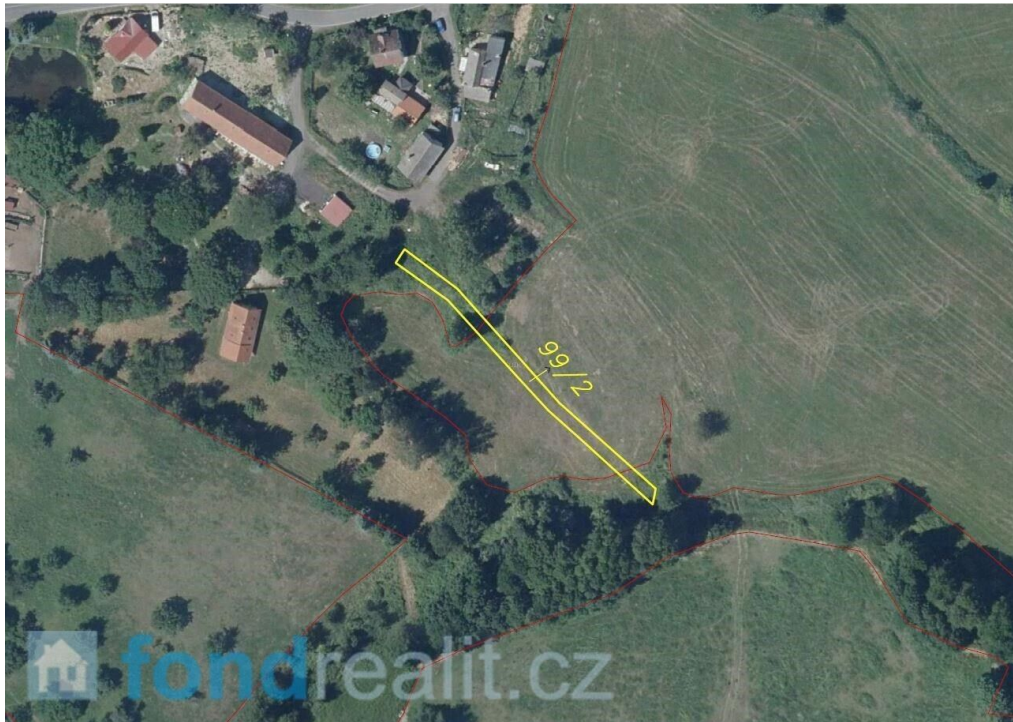

Prodej pozemků Touchořiny

Lovečkovice

34 400 Kč
za nemovitost

Prodávající si vyhrazuje právo vybrat kupujícího na základě jím zvolených kritérií.

Vyřizuje

Nikola Ročejdlová

Tel.: 380 405 390

GSM: +420 778 453 728

E-mail:

rocejdlova@fondrealit.cz

Celková plocha: 518 m²

Druh pozemku: zemědělská

POPIS NEMOVITOSTI: Nabízíme k prodeji dva pozemky ve vesnici Touchořiny, část obce Lovečkovice v okrese Litoměřice o celkové výměře 518 m². Nachází se asi 2 km na západ od Lovečkovic. Touchořiny leží v Českém středohoří, kterém protéká Labe. Nedaleko vesnice se nachází krásný zámek Ploskovice a zámek Velké Březno. Dle katastru nemovitostí jsou pozemky evidovány jako orná půda a trvalý travní porost. Pozemky zapsány LPIS - možnost dotace. Oba pozemky spadají do katastrálního území Touchořiny. V případě zájmu nás neváhejte kontaktovat.