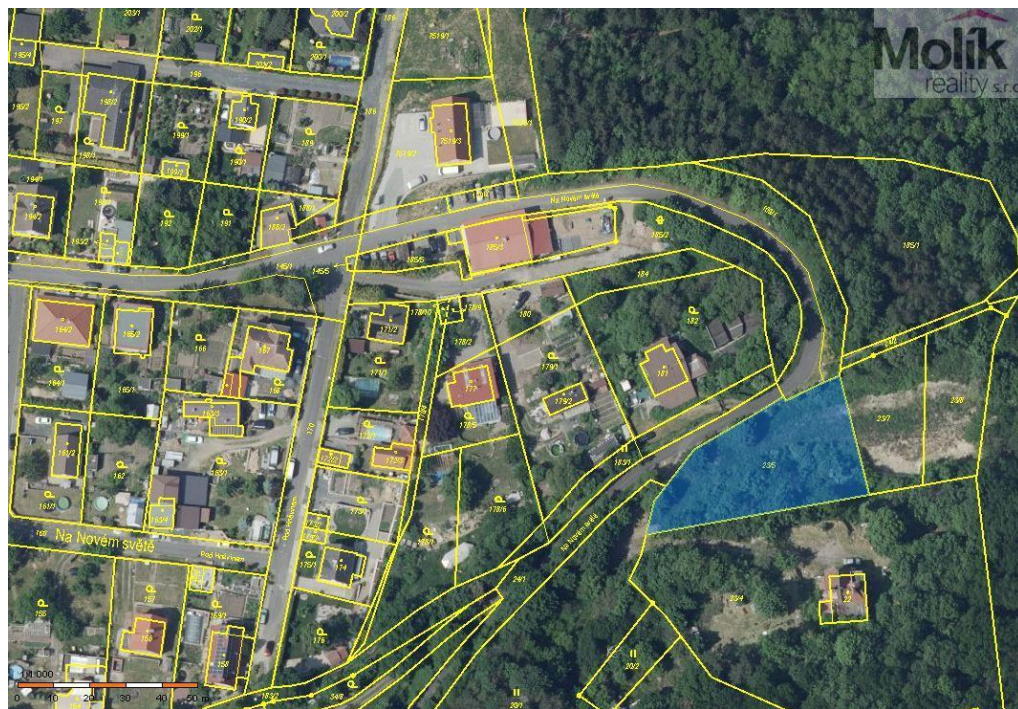

Most - Souš, Na Novém světě, prodej pozemku k bydlení, 1463 m²

Na Novém světě, 43502, Most

2 190 000 Kč
za nemovitost

Vyřizuje

Jana Kudová

Tel.: +420 777980058

GSM: +420 777980058

E-mail:

jana.kudova@molikreality.cz

Celková plocha:

1 463 m²

Druh pozemku:

pro bydlení

POPIS NEMOVITOSTI: Nabízíme vám na prodej pozemek v Mostě, část Souš o výměře 1463 m², ul. Na Novém světě. Jedná se o pozemek určený k bydlení, na klidném místě, s pěkným výhledem. Nachází se ve svahu, příjezd po zpevněné silnici, ve vlastnictví města Most. Elektrina je na hranici pozemku, vodoměrná šachta cca 70 m nad pozemkem, kanalizace není, řešením je ČOV. Dešťová kanalizace podél příjezdové cesty. Nutno vidět. Při rychlém jednání, možná sleva. Více informací u makléře.